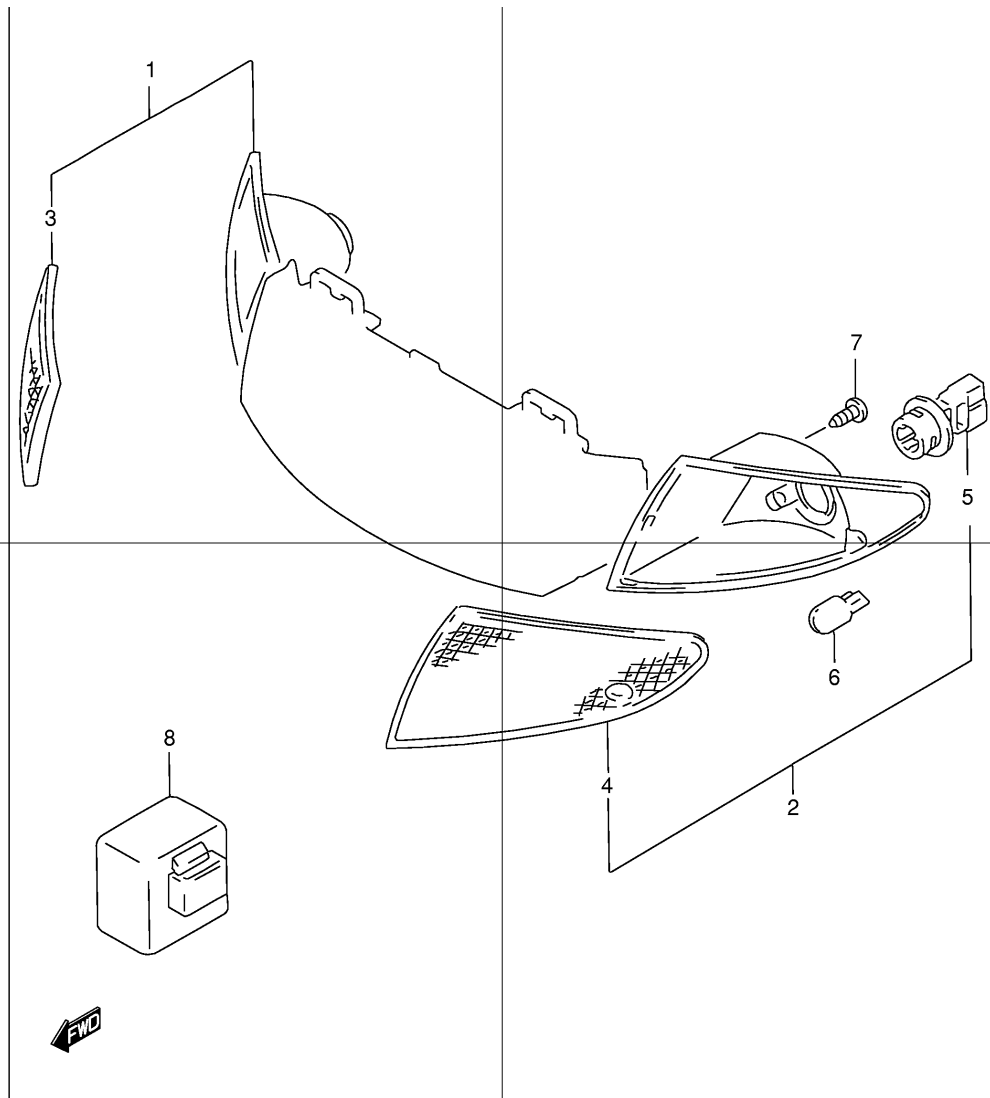

Ref No	Part No	Описание:
1	35601-43EA0-999	Передний указатель поворота правый (в сборе)
2	35602-43EA0-999	Передний указатель поворота левый (в сборе)
3	35612-39C10	Рассеиватель переднего указателя поворота правый
4	35632-39C10	Рассеиватель переднего указателя поворота левый
5	35618-70B20	Патрон лампы указателя поворота
6	09471-12113	Лампа указателя поворота (12V,8W)
7	09132-04030	Винт крепления указателя поворота
8	38610-43E00	Реле указателя поворота (в сборе)