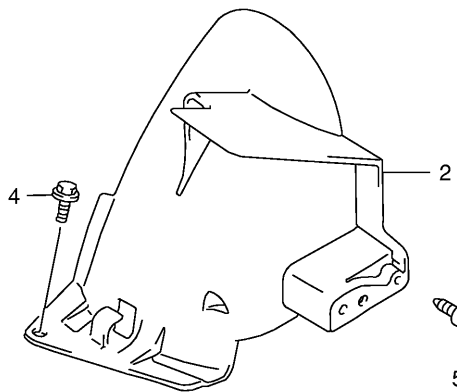

Ref No Part No

Описание:

1	63110-43E00-291	Заднее верхнее крыло (в сборе)(черный) (black)
2	63112-43E00	Заднее нижнее крыло
3	63161-43E00	Болт крепления заднего крыла
4	09111-06066	Болт крепления заднего крыла
5	03541-05163	Болт крепления заднего крыла
6	09160-06501	Шайба (6,5x24x1,6)