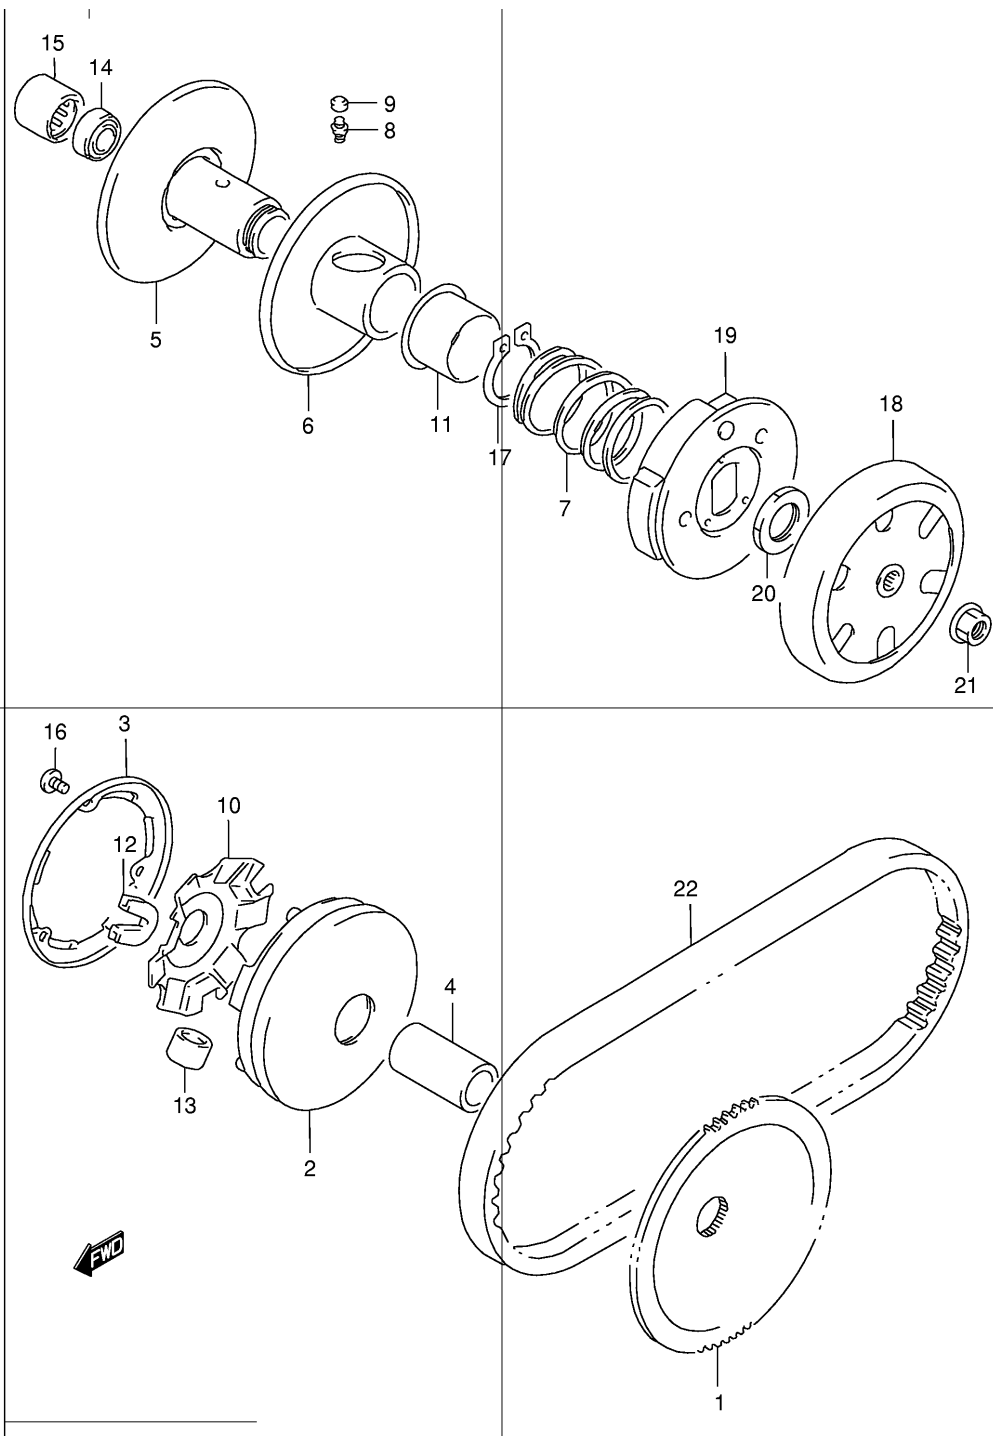

Ref No	Part No	Описание:
1	21111-43E00	Неподвижный шкив вариатора
2	21120-43E02	Муфта вариатора
3	21122-43E00	Крышка муфты вариатора
4	21125-43E01	Втулка муфты вариатора
5	21210-43E00	Ведомый неподвижный шкив
6	21240-43E01	Ведомый наружный шкив
7	21243-20E20	Пружина сцепления
8	09201-05006	Фиксирующий штифт
9	09180-05042	Шайба (5x8,2x3,5)
10	21431-43E00	Упорная пластина муфты вариатора
11	21471-03A03	Опора наружного шкива
12	21481-29C40	Демпфер пластины муфты вариатора
13	21650-41D60	Ролик муфты вариатора
14	09262-12018	Подшипник (12x24x6)
15	09263-17042	Подшипник (17x25x16,7)
16	02142-04103	Винт крепления крышки муфты вариатора
17	08331-41246	Стопорное кольцо
18	21220-43E00	Колокол муфты сцепления
19	21501-43E30	Плата колодок сцепления (в сборе)
20	09140-28004	Гайка
21	08316-10103	Гайка
22	27601-43E00	Приводной ремень