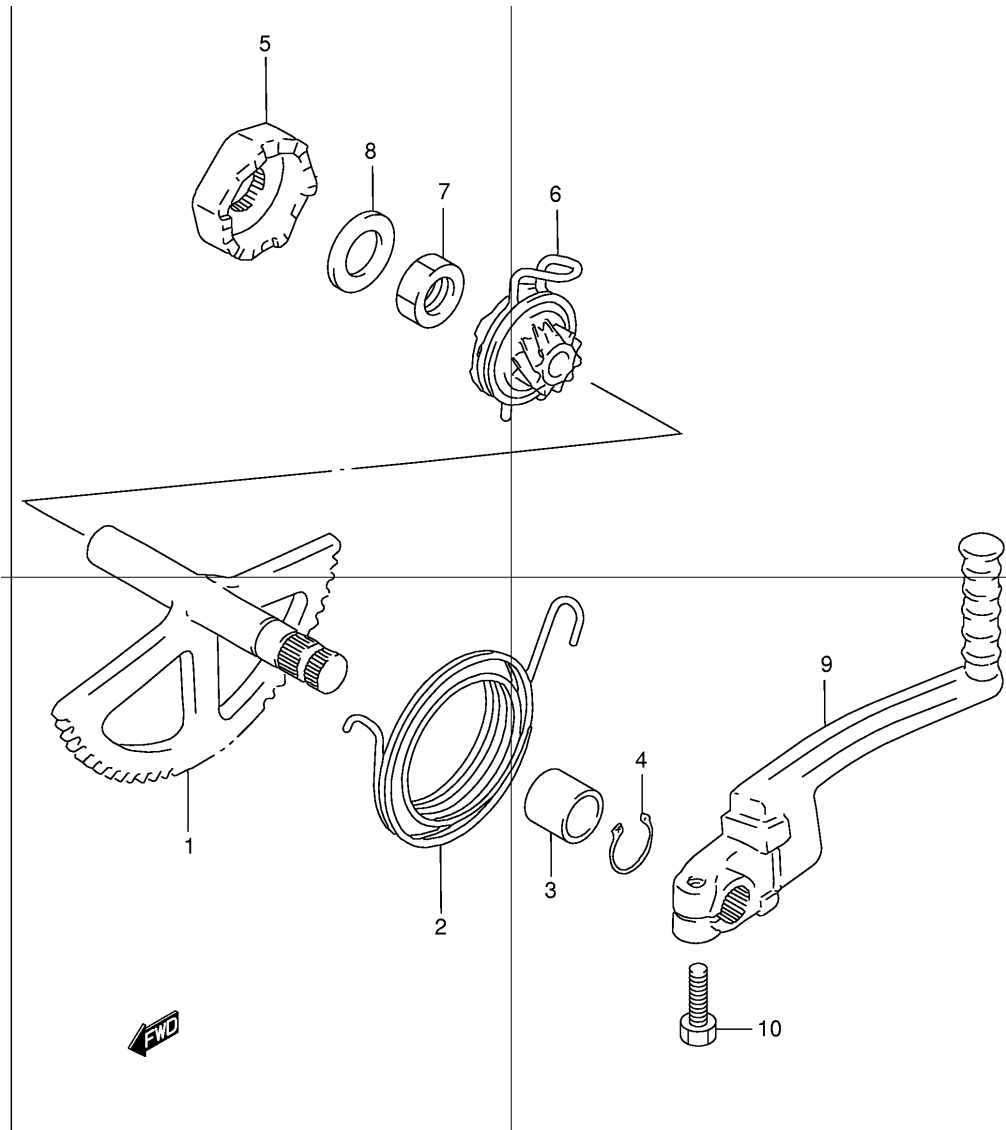

Ref No Part No

Описание:

1	26210-43E01	Зубчатый сектор кикстартера
2	26212-43E00	Пружина зубчатого сектора кикстартера
3	09300-14011	Втулка (14x18x15)
4	08331-31146	Стопорное кольцо
5	26231-43E00	Храповик кикстартера
6	26200-43E20	Шестерня привода кикстартера (в сборе)
7	09140-12039	Гайка храповика
8	09164-12020	Шайба
9	26300-43E11	Рычаг привода кикстартера (в сборе)
10	01500-06203	Болт крепления рычага