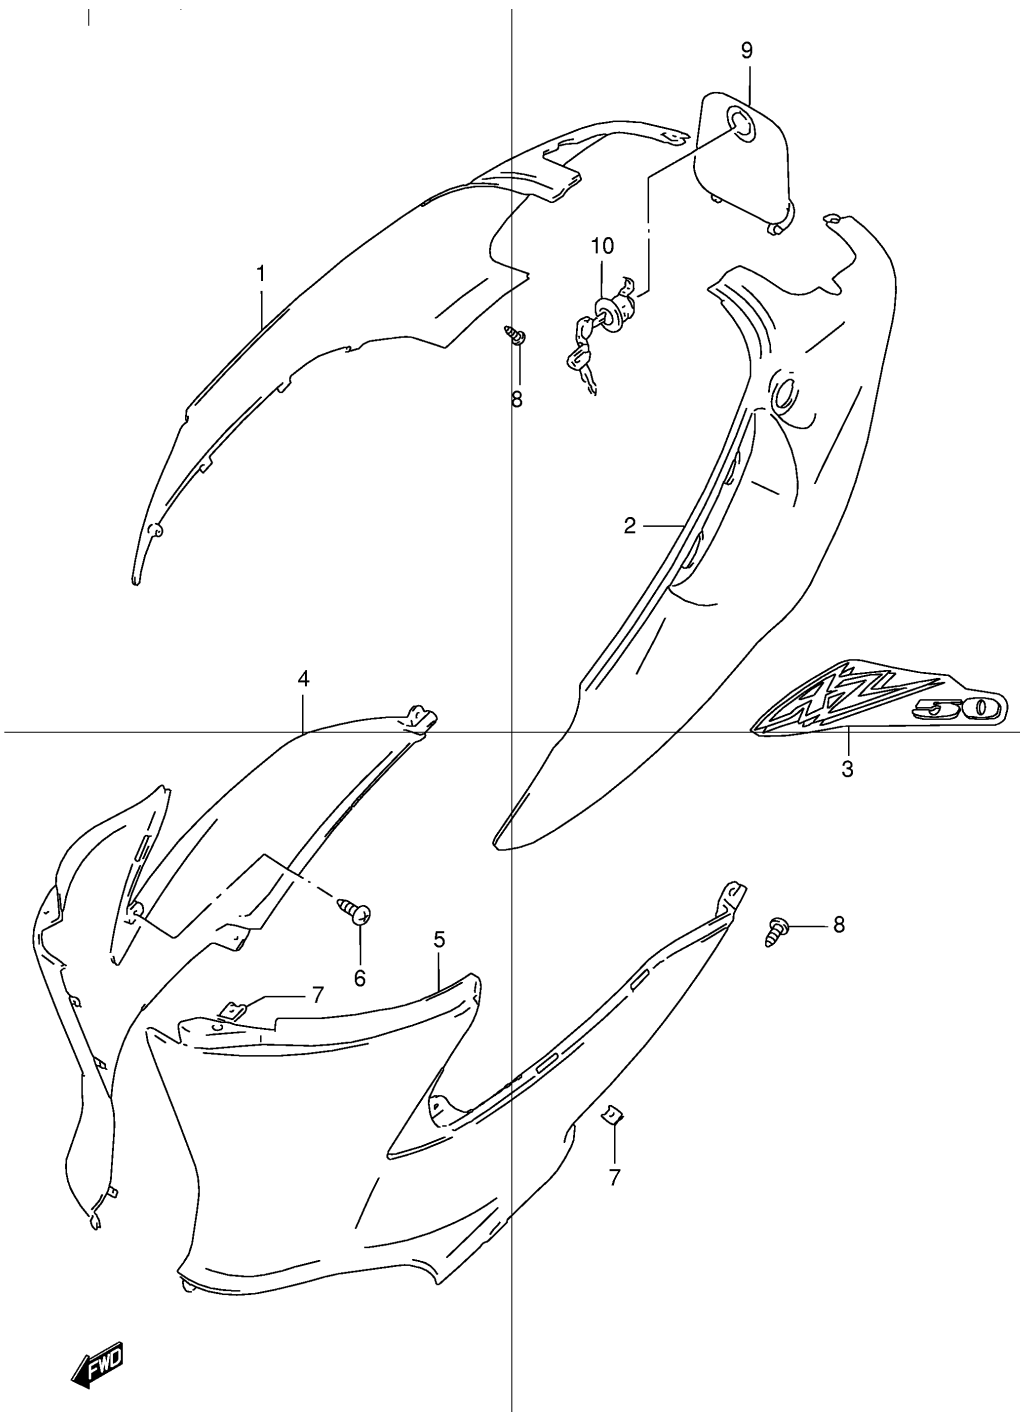

Ref No	Part No	Описание:
1	47111-43E00-1LE	Верхний задний пластик правый (синий)
1	47111-43E00-Y7M	Верхний задний пластик правый (красный)
2	47211-43E01-1LE	Верхний задний пластик левый (синий)
2	47211-43E01-Y7M	Верхний задний пластик левый (красный)
3	68131-43EB0-N1W	Наклейка
4	47121-43E00-291	Нижний задний пластик правый (черный)
5	47221-43E00-291	Нижний задний пластик левый (черный)
6	03541-15123	Саморез крепления пластика
7	09148-05004	Скоба самореза
8	03541-14163	Саморез крепления пластика
9	47371-43E10-1LE	Крышка лючка бензобака (синий)
9	47371-43E10-Y7M	Крышка лючка бензобака (красный)
10	92100-25840	Замок крышки лючка бензобака (в сборе)