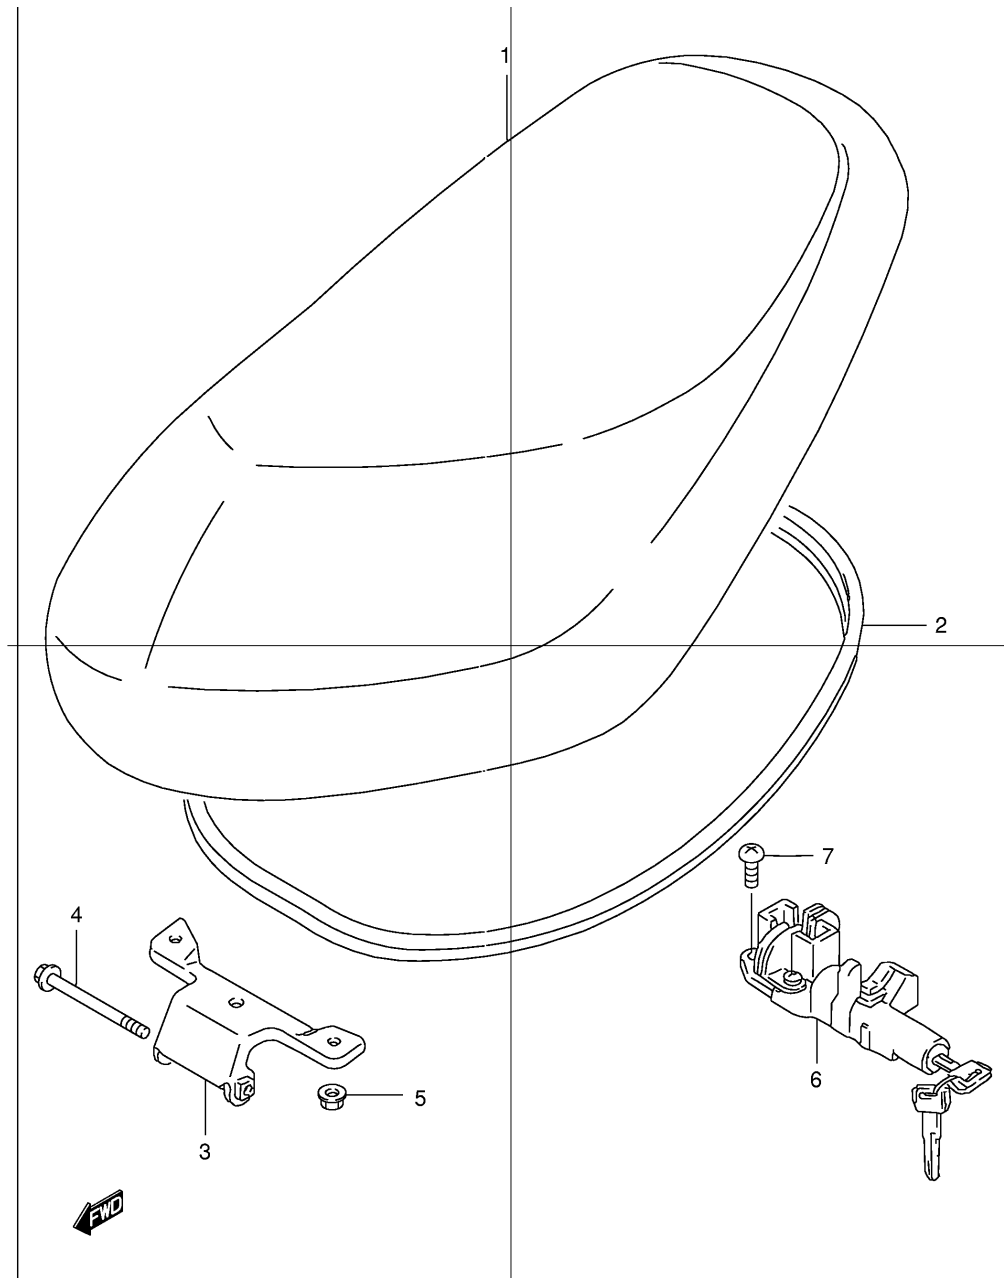

Ref No	Part No	Описание:
1	45100-43E00-R48	Сидение (в сборе)
2	45211-43E00	Уплотнительный молдинг сидения
3	45285-43E00	Передний кронштейн сидения
4	45215-43E00	Болт кронштейна сидения (6X64.5)
5	08316-10063	Гайка
6	45700-43821	Комплект замка сидения
7	02142-06163	Винт крепления замка