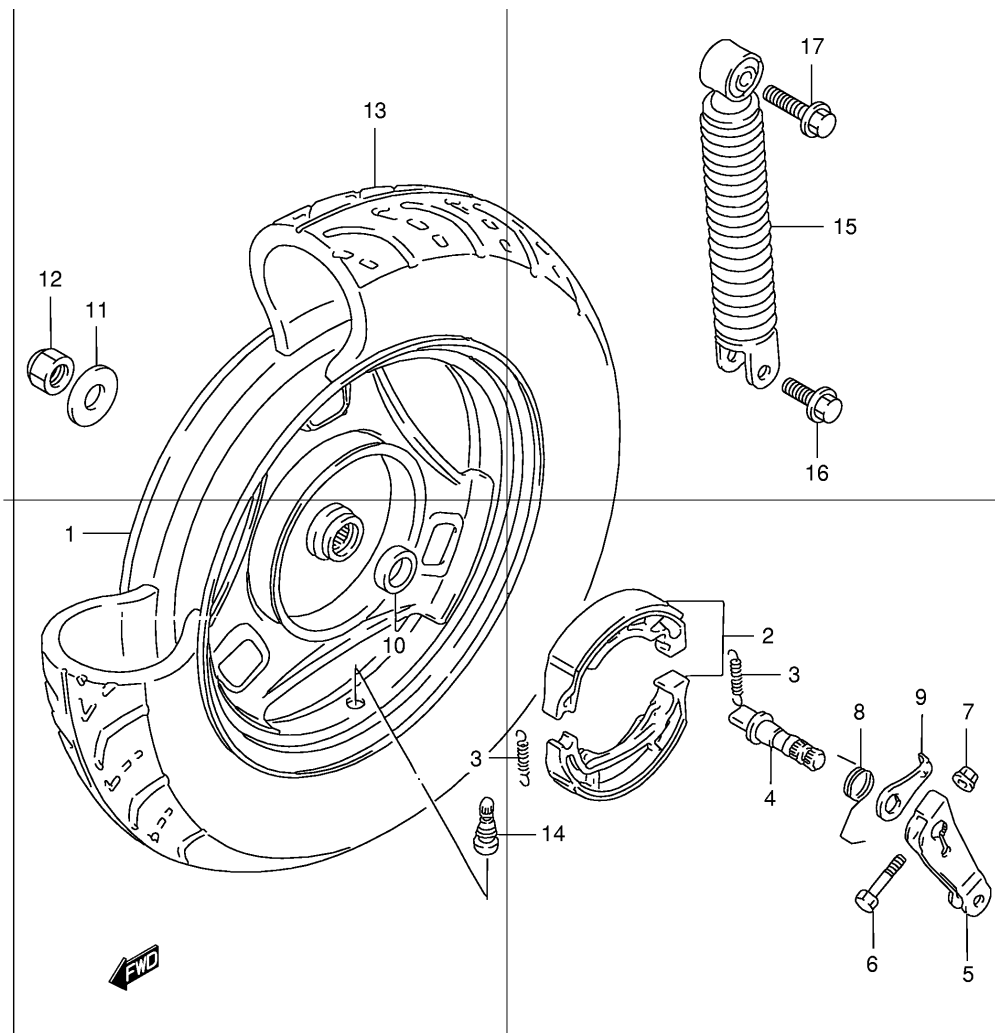

Ref No	Part No	Описание:
1	64140-43E00-12R	Диск заднего колеса (10x2,15) (серебристый)
2	64400-41820	Комплект тормозных колодок заднего колеса
3	09443-07044	Стяжная пружина
4	64441-43E00	Эксцентрик заднего тормоза
5	64451-02111	Рычаг эксцентрика задних тормозных колодок
6	09100-06139	Болт рычага (6x31)
7	08316-10063	Гайка
8	64484-43E00	Возвратная пружина рычага
9	64492-17B02	Индикаторная пластина
10	64741-43E00	Внутренняя втулка оси заднего колеса
11	09160-16039	Шайба
12	08319-21168	Гайка крепления заднего колеса
13	55110-43E00	Покрышка задняя (3,00-10) Dunlop
13	65110-43E20	Покрышка задняя (3,00-10) Inoue
14	43130-24A00	Вентиль бескамерный (в сборе)
15	62100-43E00-019	Задний амортизатор (в сборе) (black)
16	01550-10303	Болт крепления амортизатора нижний (10x30)
17	01550-10353	Болт крепления амортизатора верхний (10x35)