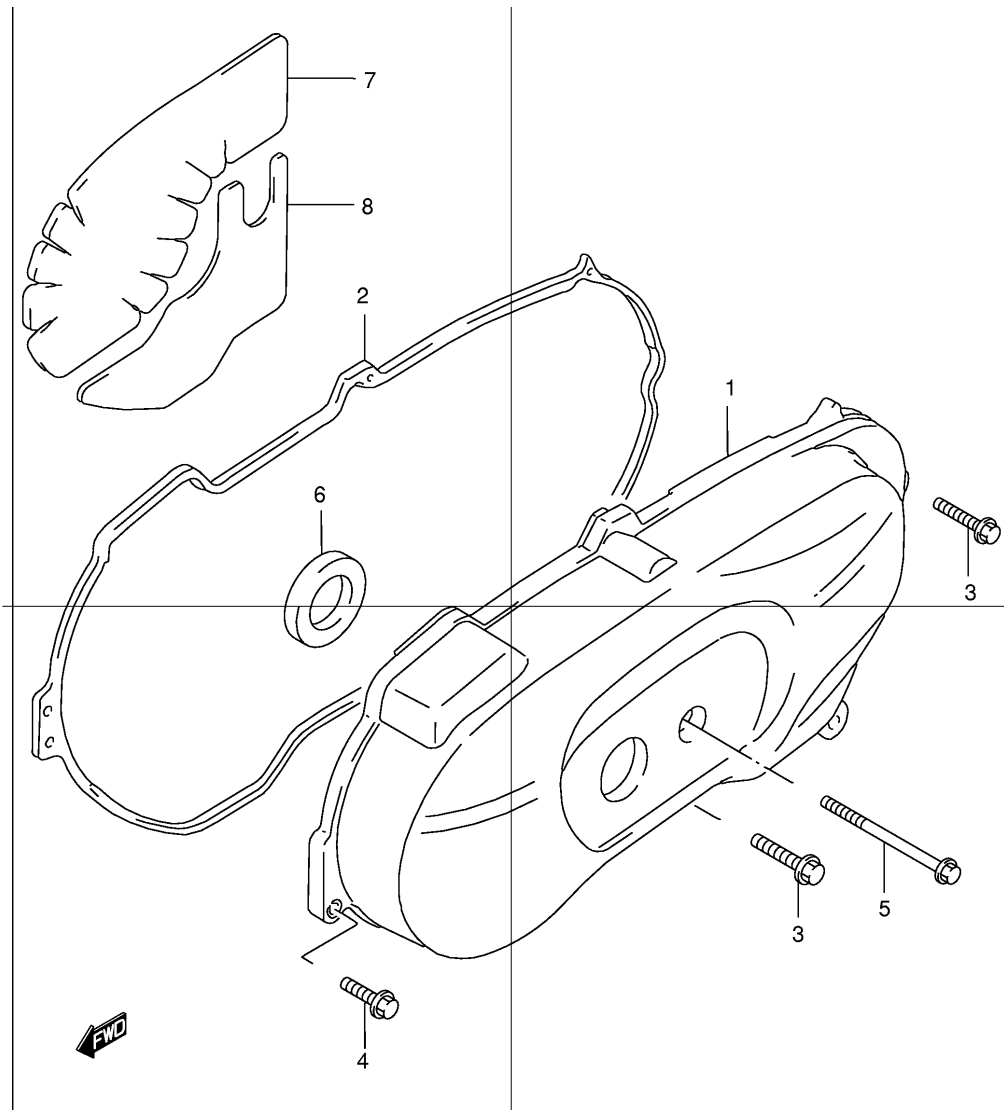

Ref No	Part No	Описание:
1	11340-43E10	Крышка сцепления
2	11482-43E00	Прокладка крышки сцепления
3	09116-06177	Болт крышки сцепления
4	09116-06178	Болт крышки сцепления (6x35)
5	09116-06179	Болт крышки сцепления
6	11485-43E00	Прокладка привода кик-стартера
7	11486-43E00	Упругая прокладка крышки сцепления (внутренняя) No.1
8	11487-43E00	Упругая прокладка крышки сцепления (внутренняя) No.2