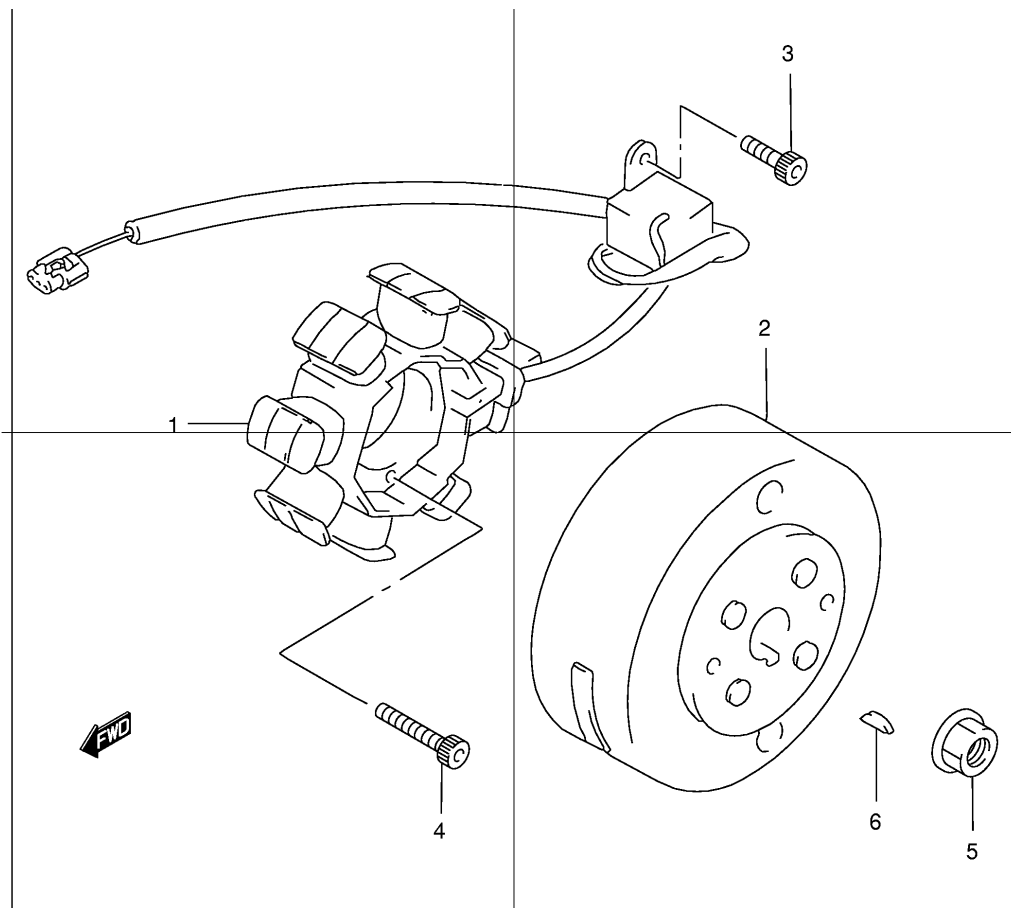

Ref No Part No Описание:

1	32101-17F00	Статор генератора (в сборе)
2	32102-06F00	Ротор генератора (в сборе)
3	07130-05123	Болт
4	07130-05203	Болт крепления статора
5	08316-10103	Гайка крепления ротора
6	08341-31039	Шпонка ротора