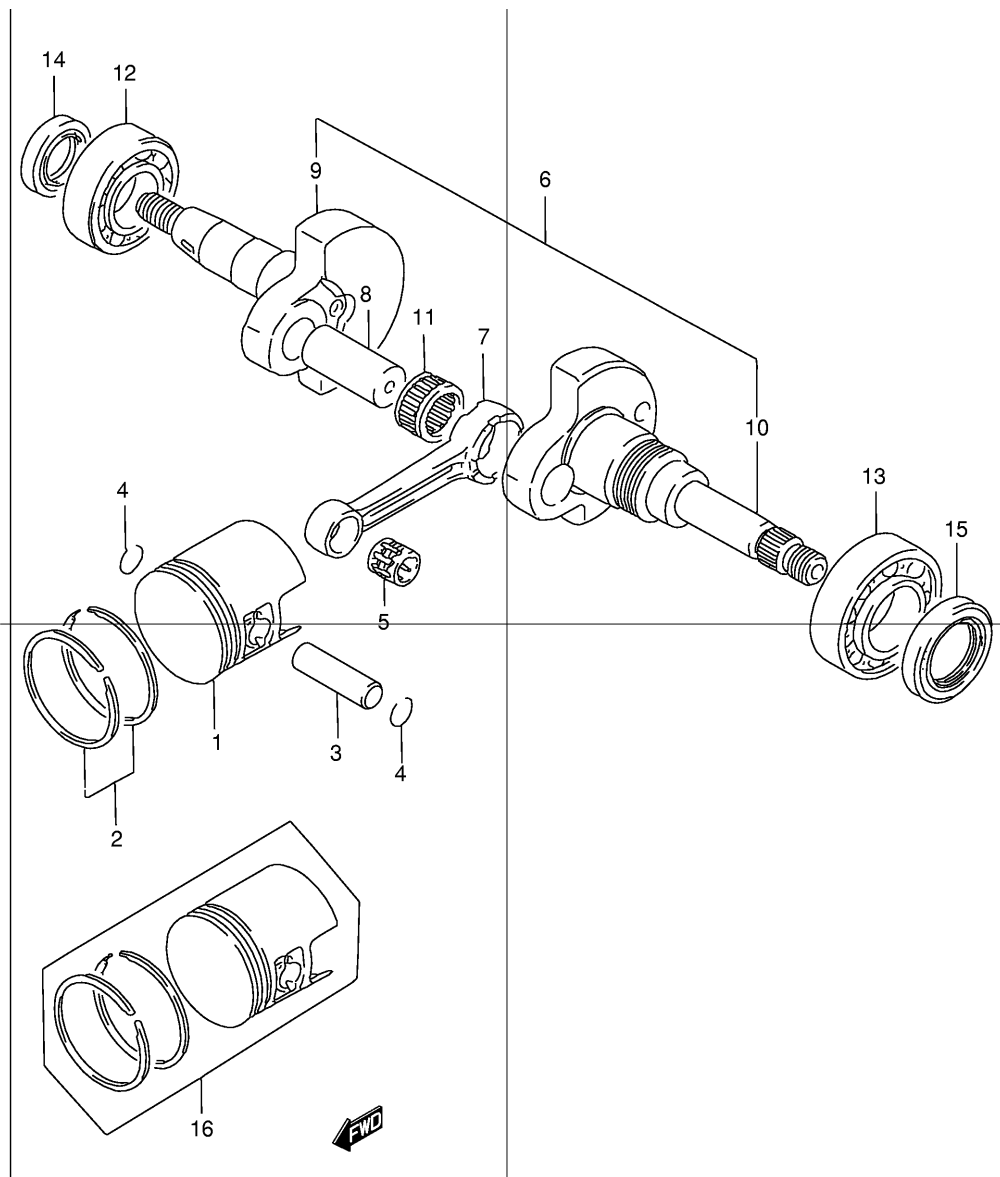

Ref No	Part No	Описание:
1	12110-40D10-0F0	Поршень
2	12140-29C40	Комплект поршневых колец
3	12151-35E00	Поршневой палец
4	09381-10006	Стопор
5	09263-10018	Подшипник поршневого пальца (10x14x12,5)
6	12200-43E11	Коленчатый вал (в сборе)
7	12161-37B03	Шатун
8	12211-37B00	Ось шатуна
9	12221-43E02	Коленчатый вал (правая часть)
10	12261-43E10	Коленчатый вал (левая часть)
11	09263-16031	Подшипник оси шатуна (16x22x12)
12	09262-20135	Подшипник коленчатого вала (20x47x14x,6204)
13	09262-30093	Подшипник коленчатого вала (55x30x13,6006)
14	09283-17017	Сальник коленчатого вала (17x27x6)
15	09283-22012	Сальник коленчатого вала (22x40x6)
16	12100-40D10-050	Ремонтный набор (p-p0,5)