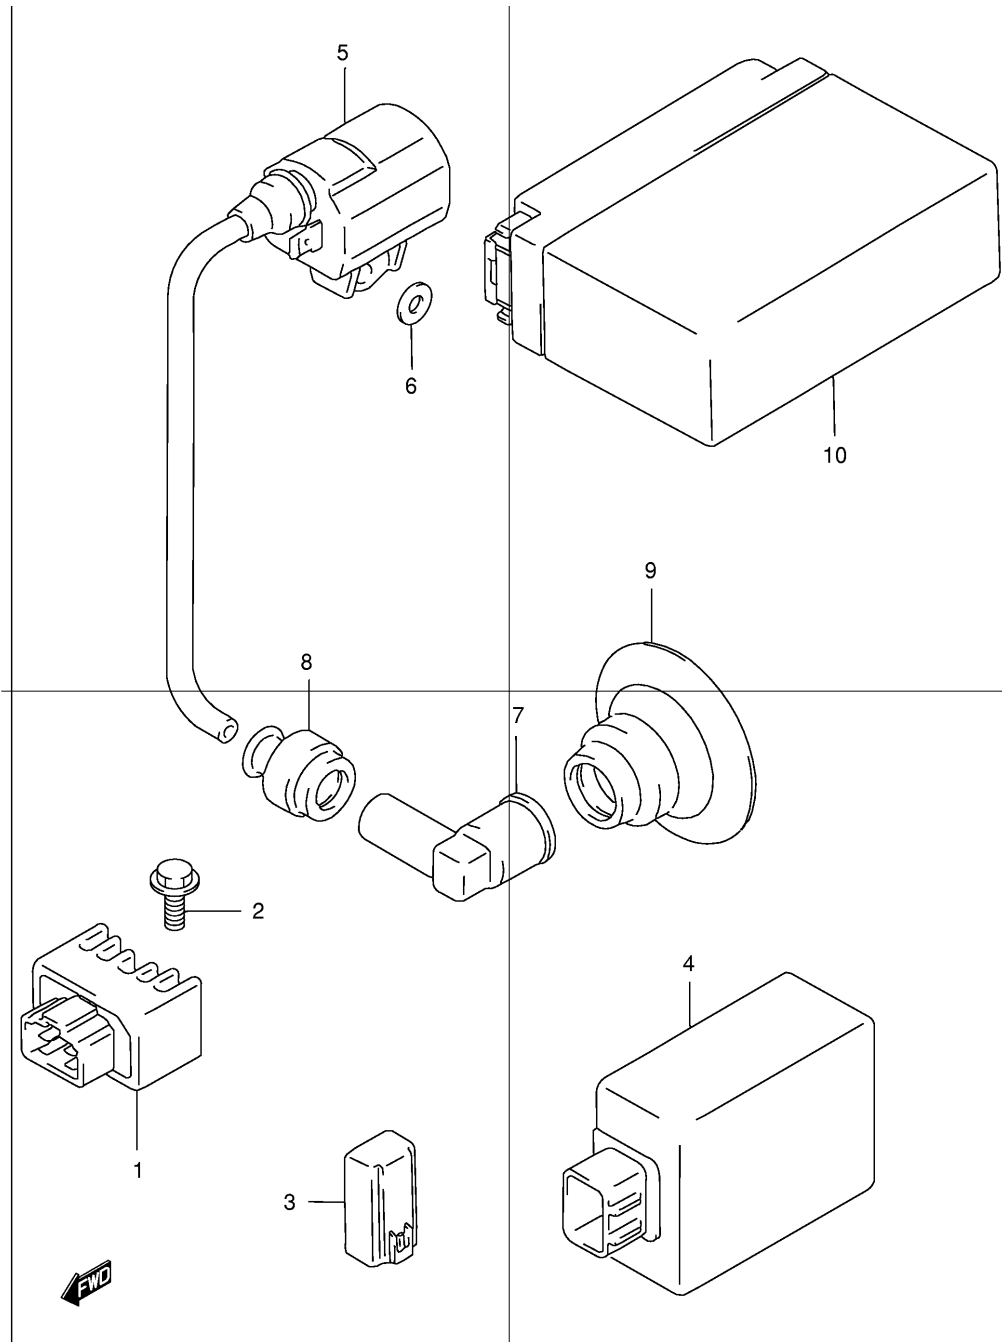

Ref No	Part No	Описание:
1	32800-43E00	Реле-регулятор
2	01560-06123	Болт крепления реле-регулятора
3	31800-43E01	Реле стартера
4	32900-43E31	Коммутатор
5	33410-43E00	Катушка зажигания
6	08322-01063	Шайба
7	33510-35411	Колпачек свечи зажигания
8	33542-38B00	Пыльник высоковольтного провода
9	33543-02100	Пыльник свечи зажигания
10	33610-39C20	Аккумулятор (УТ4В-BS,12V,2.3Ah)