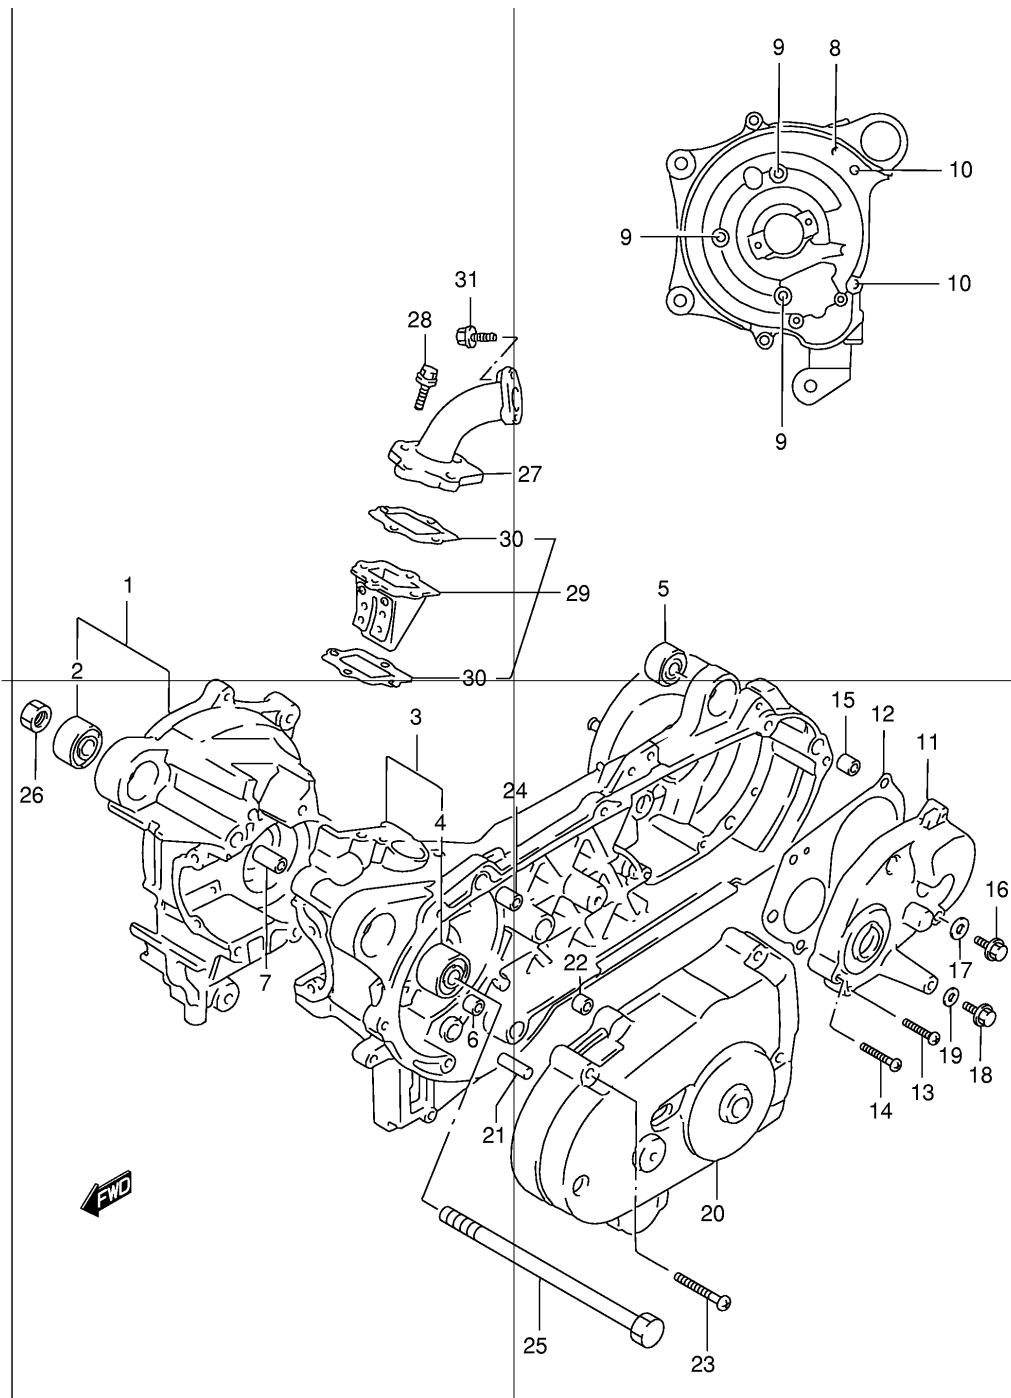

Ref No	Part No	Описание:
1	11310-43820	Картер двигателя правый
2	09319-10050	Сайлентблок двигателя
3	11320-43840	Картер двигателя левый
4	09319-10050	Сайлентблок двигателя
5	09319-10032	Втулка аМортизатора
6	09300-08016	Втулка
7	09206-11018	Втулка
8	02112-06753	Винт картера двигателя
9	02112-06453	Винт картера двигателя
10	02112-06853	Винт картера двигателя
11	11431-43E11	Крышка редуктора
12	11484-41D30	Прокладка крышки редуктора
13	02112-06253	Винт крышки редуктора
14	02112-06303	Винт крышки редуктора
15	04211-11169	Втулка
16	01550-08123	Заливная пробка редуктора
17	09168-08008	Алюминевое кольцо (8,2x14x1)
18	01550-06123	Сливная пробка редуктора
19	09168-06004	Алюминевое кольцо (6,2x11x1,2)
20	11380-43E10	Крышка привода кик-стартера
21	11389-43E10	Ось ведомой шестерни кик-стартера
22	09300-08016	Втулка
23	02112-06353	Винт крышки привода кик-стартера
24	04211-11169	Втулка
25	09100-10267	Болт крепления двигателя (10x185)
26	08310-00103	Гайка крепления двигателя
27	13111-43E02	Впускной коллектор
28	01550-06203	Болт крепления коллектора
29	13150-43E00	Корпус лепесткового клапана (в сборе)
30	13156-43E01	Прокладки лепесткового клапана
31	01550-06163	Болт крепления карбюратора

Ref No	Part No	Описание:
1	12110-40D10-0F0	Поршень
2	12140-29C40	Комплект поршневых колец
3	12151-35E00	Поршневой палец
4	09381-10006	Стопор
5	09263-10018	Подшипник поршневого пальца (10x14x12,5)
6	12200-43E11	Коленчатый вал (в сборе)
7	12161-37B03	Шатун
8	12211-37B00	Ось шатуна
9	12221-43E02	Коленчатый вал (правая часть)
10	12261-43E10	Коленчатый вал (левая часть)
11	09263-16031	Подшипник оси шатуна (16x22x12)
12	09262-20135	Подшипник коленчатого вала (20x47x14x,6204)
13	09262-30093	Подшипник коленчатого вала (55x30x13,6006)
14	09283-17017	Сальник коленчатого вала (17x27x6)
15	09283-22012	Сальник коленчатого вала (22x40x6)
16	12100-40D10-050	Ремонтный набор (p-p0,5)