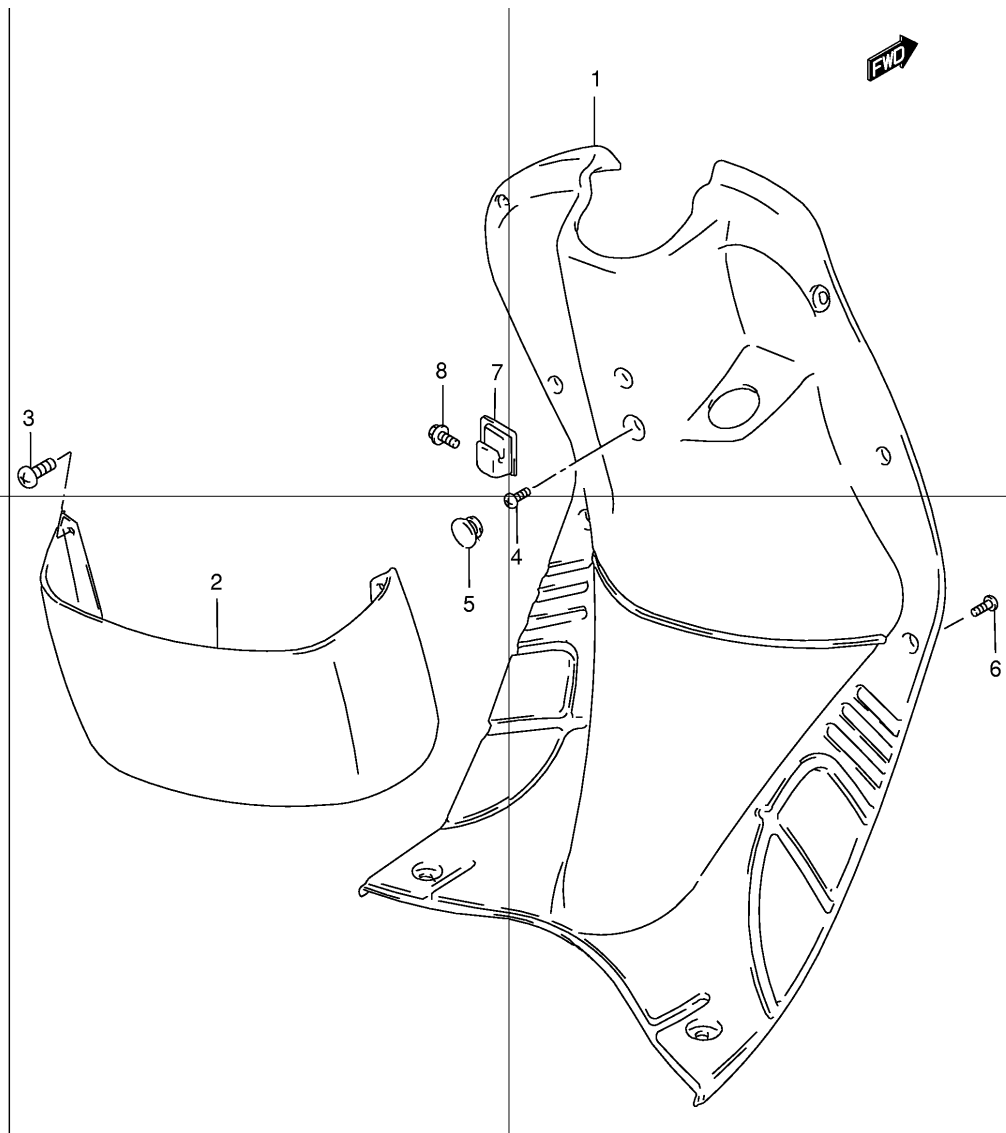

Ref No	Part No	Описание:
1	92111-43EC0-291	Передний пластик рулевой колонки (черный)
2	92161-43EB0-291	Карман
3	03541-05203	Винт крепления кармана
4	02142-06123	Винт крепления кармана
5	09250-18003	Декоративная заглушка
6	03541-04163	Винт крепления пластика
7	92171-25E00-291	Крюк (черный)
8	09116-06165	Болт крепления крюка (6x16)