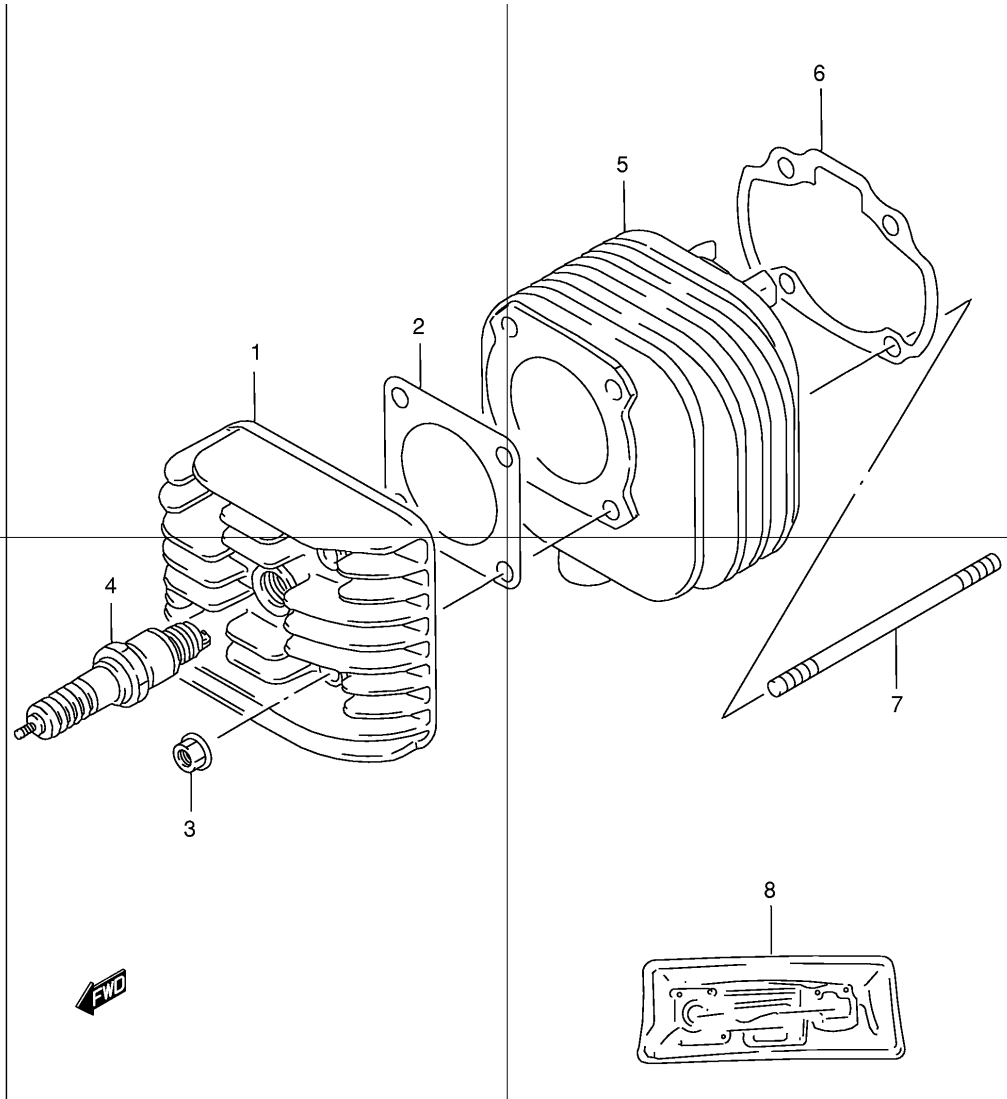

**SUZUKI**  
**КАТАЛОГ ДЕТАЛЕЙ**

**AZ50**

(CA1PA)

**AZ50UX**

**AZ50X**

**Let's II**

Переведено на русский язык специально для проекта Let-s.ru © 2007-2008

Ref No	Part No	Описание
1	11111-37B03	Головка цилиндра
2	11141-43E00	Прокладка головки цилиндра
3	08316-10063	Гайка
4	09482-00141	Свеча зажигания (NGK BPR6HS)
4	09482-00243-111	Свеча зажигания (DENSO W20FPR)
5	11211-18F00-0F0	Цилиндр
6	11241-03A10	Прокладка цилиндра
7	01421-06858	Резьбовая шпилька
8	11400-43871	Набор прокладок