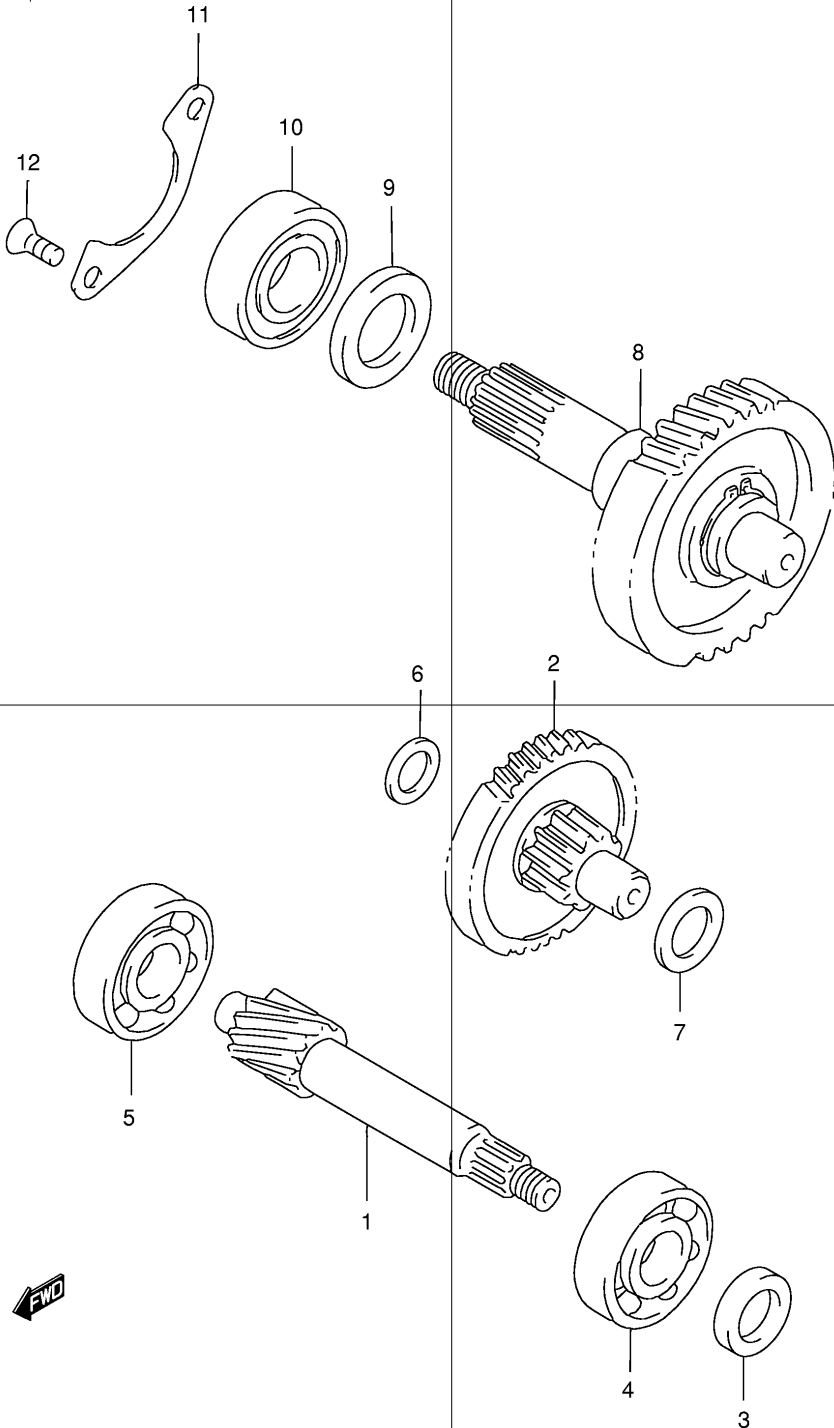

Ref No Part No

Описание:

1	24131-36C20	Приводной вал
2	24150-43E40	Промежуточный вал
3	09283-17023	Сальник (17x28x5,5)
4	08110-62030	Подшипник приводного вала
5	08113-62017	Подшипник приводного вала
6	09181-12167	Шайба (12x20x1,0)
7	08211-16251	Упорная шайба
8	24140-43E01	Ось заднего привода
9	09283-27010	Сальник (27x40x6)
10	08130-62047	Подшипник оси заднего привода
11	24751-07900	Стопор подшипника оси заднего привода
12	02122-06163	Винт крепления стопора

Bearing