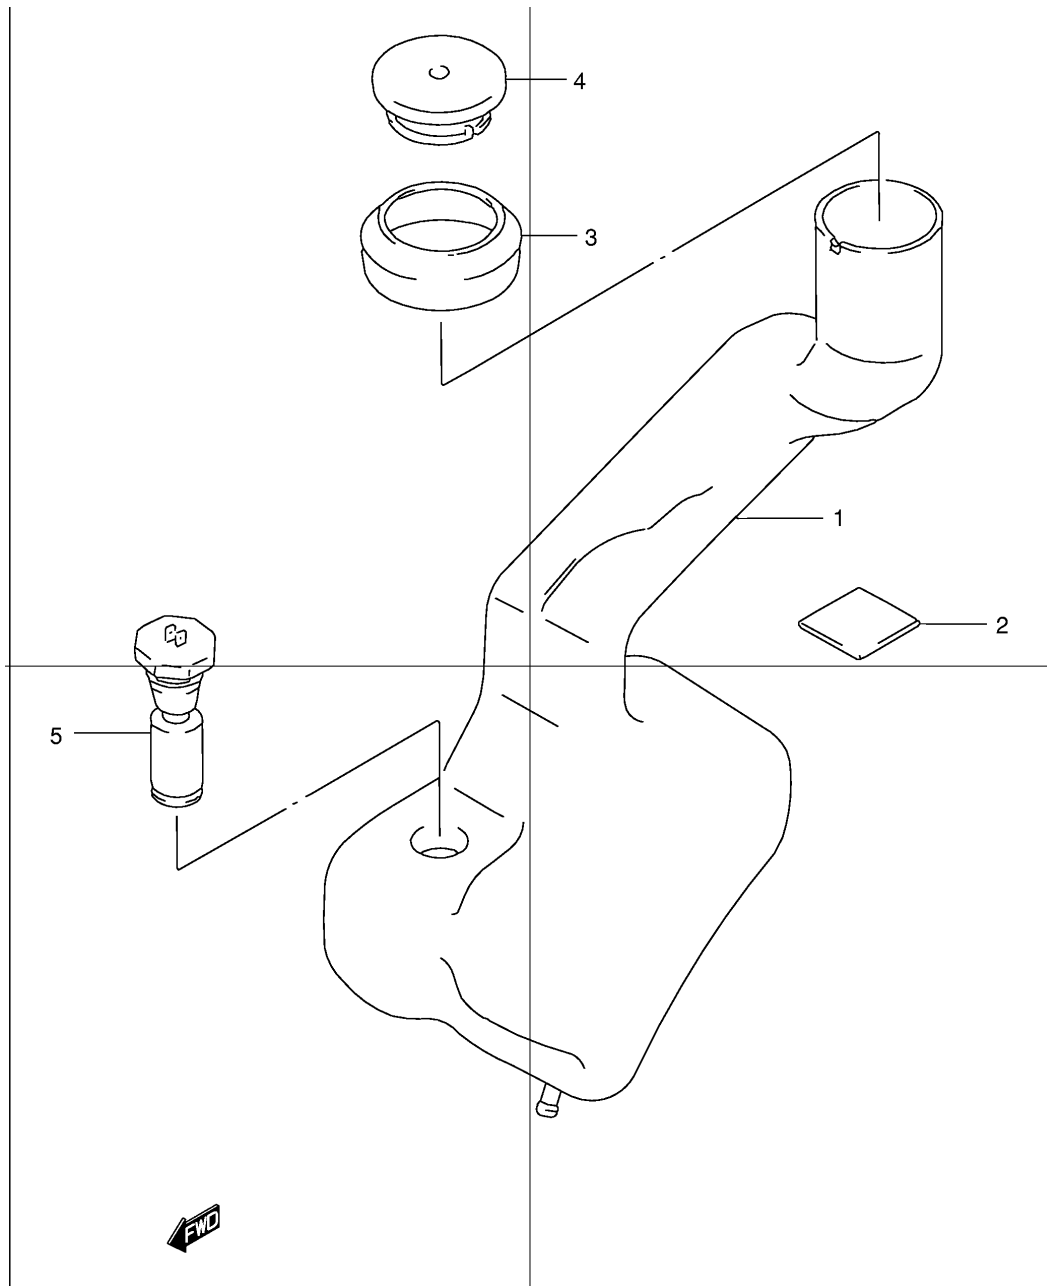

Ref No	Part No	Описание:
1	44611-43E01	Масляный бак
2	44281-29C00	Упорная подушка
3	44667-43E00	Резиновый уплотнитель горловины масляного бака
4	44651-39C01	Крышка масляного бака
5	37880-43E00	Датчик уровня масла (в сборе)