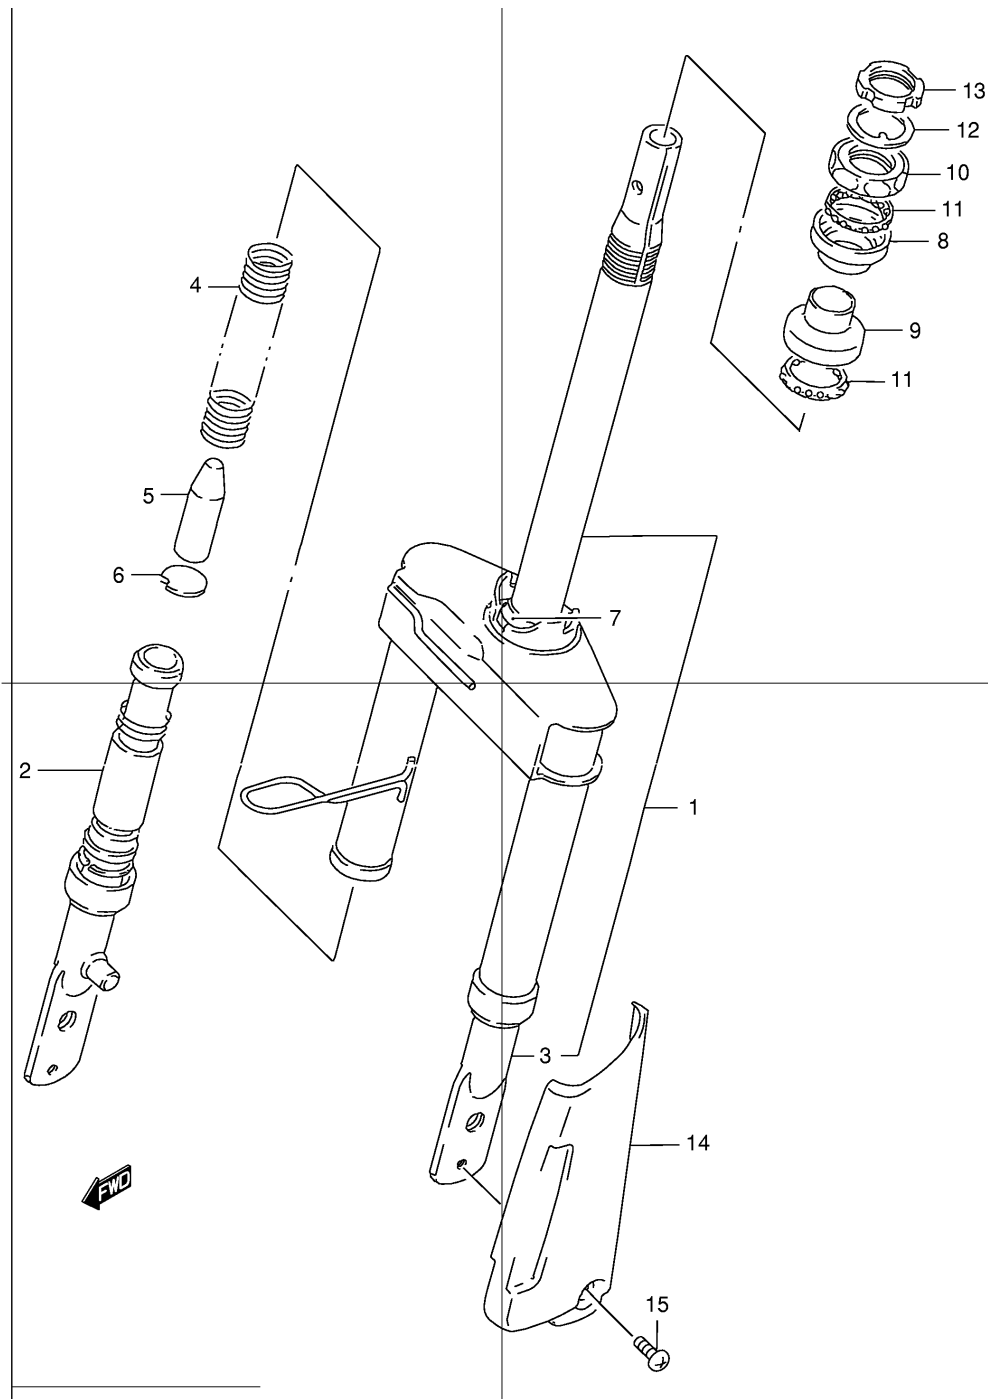

Ref No	Part No	Описание:
1	51100-43860	Передняя вилка (в сборе)
2	51110-36C00	Шток амортизатора правый (в сборе)
3	51120-36C00	Шток амортизатора левый (в сборе)
4	51171-36C00	Пружина штока
5	51292-10B00	Резиновый ограничитель
6	09242-26002	Шайба
7	51622-29C10	Обойма подшипника наружная нижняя
8	51611-02200	Обойма подшипника внутренняя верхняя
9	51612-02200	Обойма подшипника внутренняя нижняя
10	51621-02200	Обойма подшипника наружная верхняя
11	09269-34001	Подшипник рулевого вала
12	09166-26001	Шайба
13	99800-10420	Контр-гайка рулевого вала
14	52450-39C00-291	Пластик штока амортизатора (черный)
15	02142-06123	Винт крепления пластика