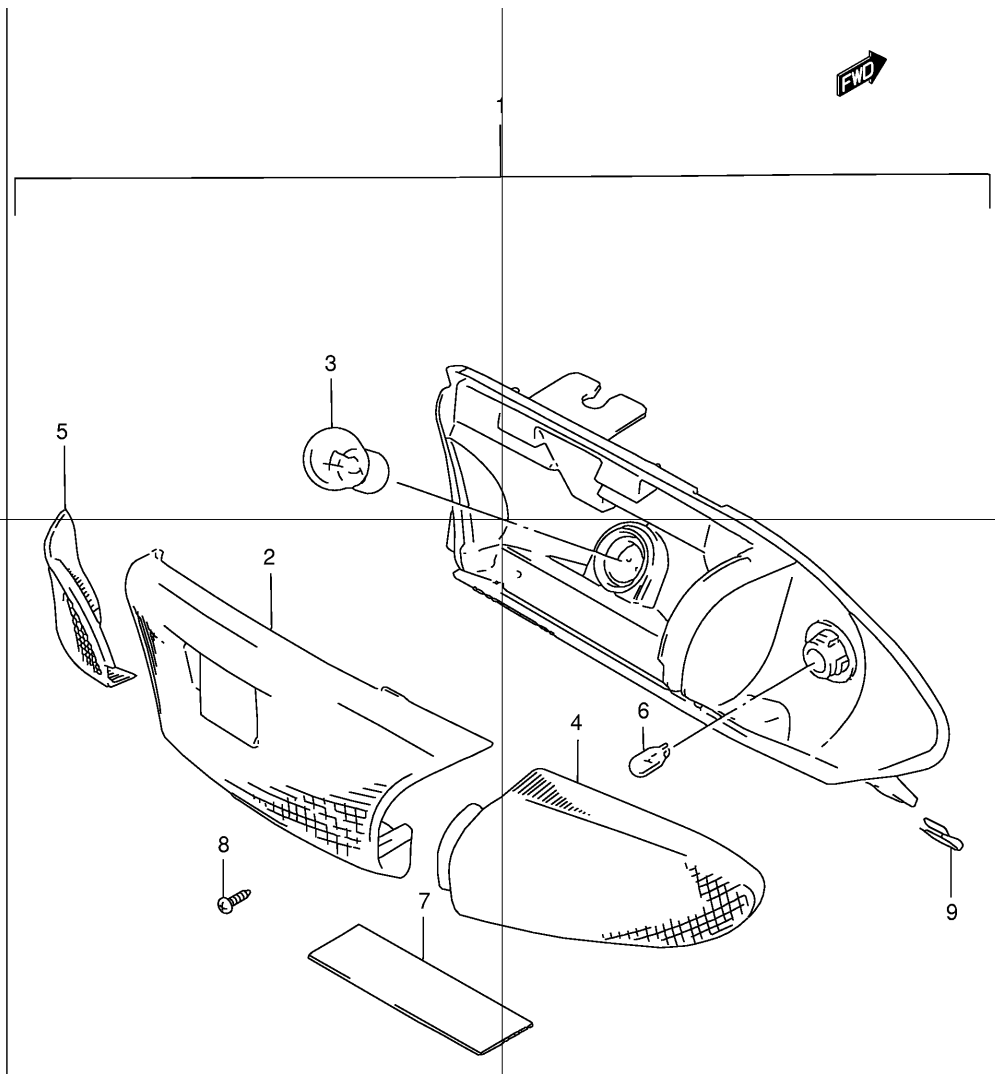

Ref No	Part No	Описание:
1	35710-43E00	Задний фонарь (в сборе)
2	35712-43E00	Рассеиватель габаритного огня I стоп сигнала
3	09471-12119	Лампа (12V,18 I 5W)
4	35652-43E00	Рассеиватель заднего указателя поворота правый
5	35672-43E00	Рассеиватель заднего указателя поворота левый
6	09471-12113	Лампа указателя поворота (12V,8W)
7	35912-36C00	Рассеиватель освещения номерного знака
8	03211-04146	Винт крепления рассеивателя
9	09148-04024	Винтовая скоба