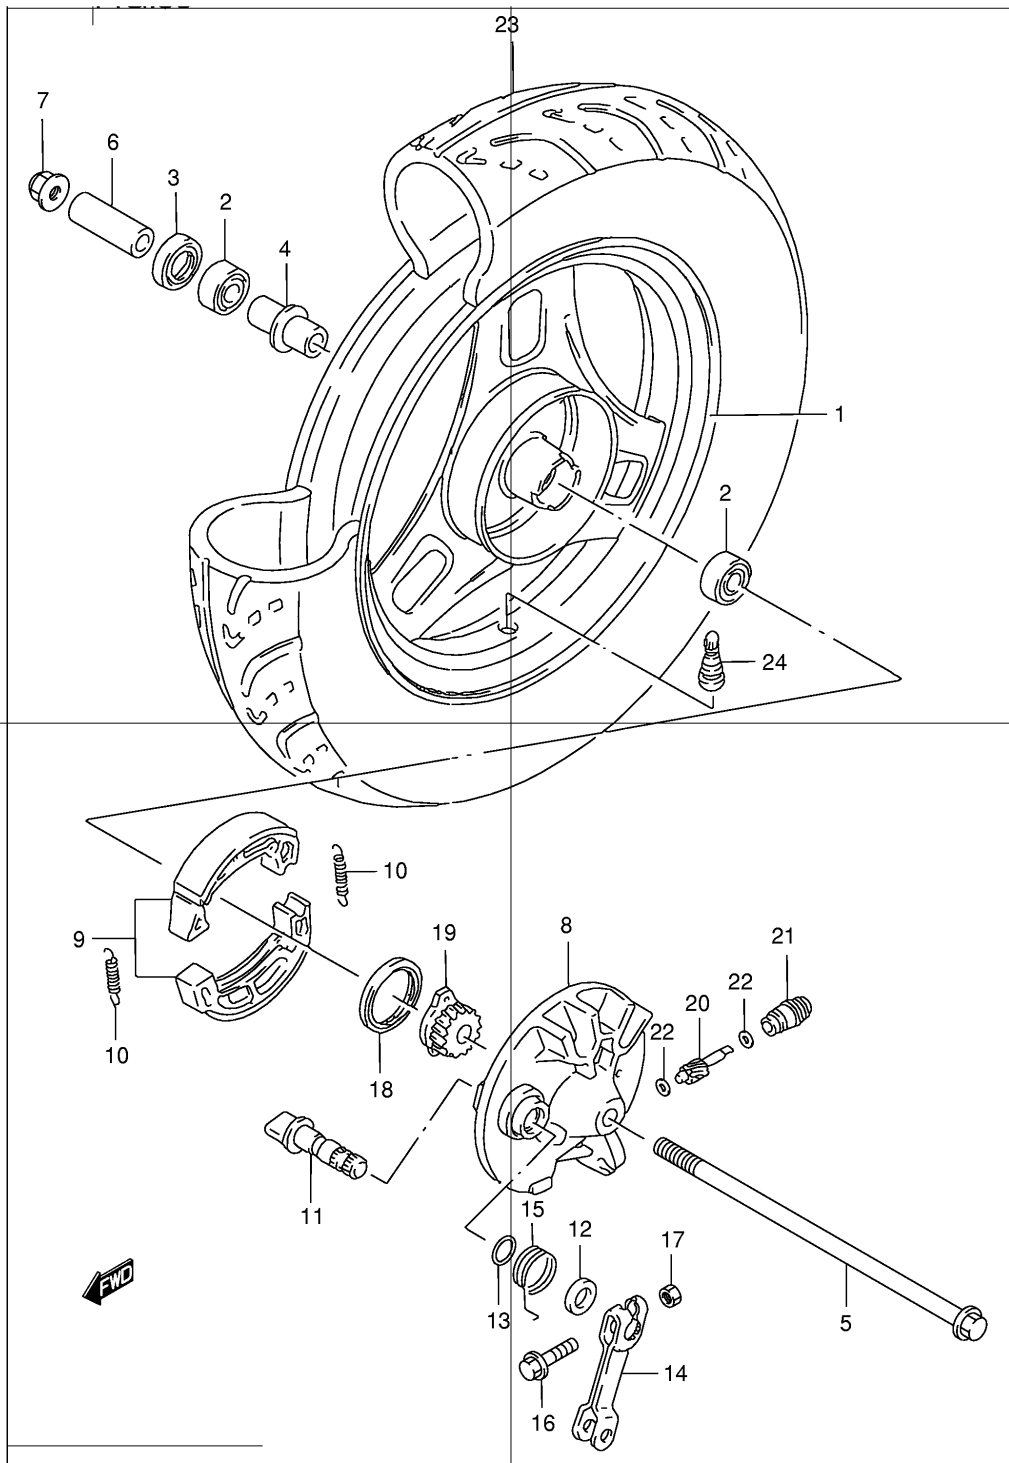

Ref No	Part No	Описание:
1	54140-39C11-12R	Диск переднего колеса (10x2,5) (серебристый)
2	08113-62007	Подшипник (10x30x9) (6200)
3	09285-16002	Сальник (16x30x8)
4	54730-16A00	Втулка подшипников колеса
5	54711-16A00	Втулка подшипников колеса
6	54741-36C00	Втулка оси переднего колеса
7	08319-31107	Гайка оси
8	54210-36C00-12R	Панель крепления передних тормозных колодок (серебристый)
9	54400-39820	Комплект тормозных колодок переднего колеса
10	09443-07044	Стяжная пружина
11	54441-39C00	Эксцентрик переднего тормоза
12	09160-12011	Шайба (12,5x20x1)
13	09280-12012	Уплотнительное кольцо (Ф2,4,т.11,8)
14	54451-29C00	Рычаг эксцентрика передних тормозных колодок
15	54484-43E00	Возвратная пружина рычага
16	01550-06253	Болт рычага
17	08310-00063	Гайка
18	09285-34002	Сальник (34x42x5)
19	54611-39C00	Ведущая шестерня привода спидометра
20	54621-39C00	Ведомая шестерня привода спидометра
21	54632-02201	Втулка ведомой шестерни наружная
22	09160-05001	Шайба (5,1x9x0,4)
23	55110-43E00	Покрышка передняя (3,00-10) Dunlop
23	55110-43E20	Покрышка передняя (3,00-10) Inoue
24	43130-24A00	Вентиль бескамерный (в сборе)