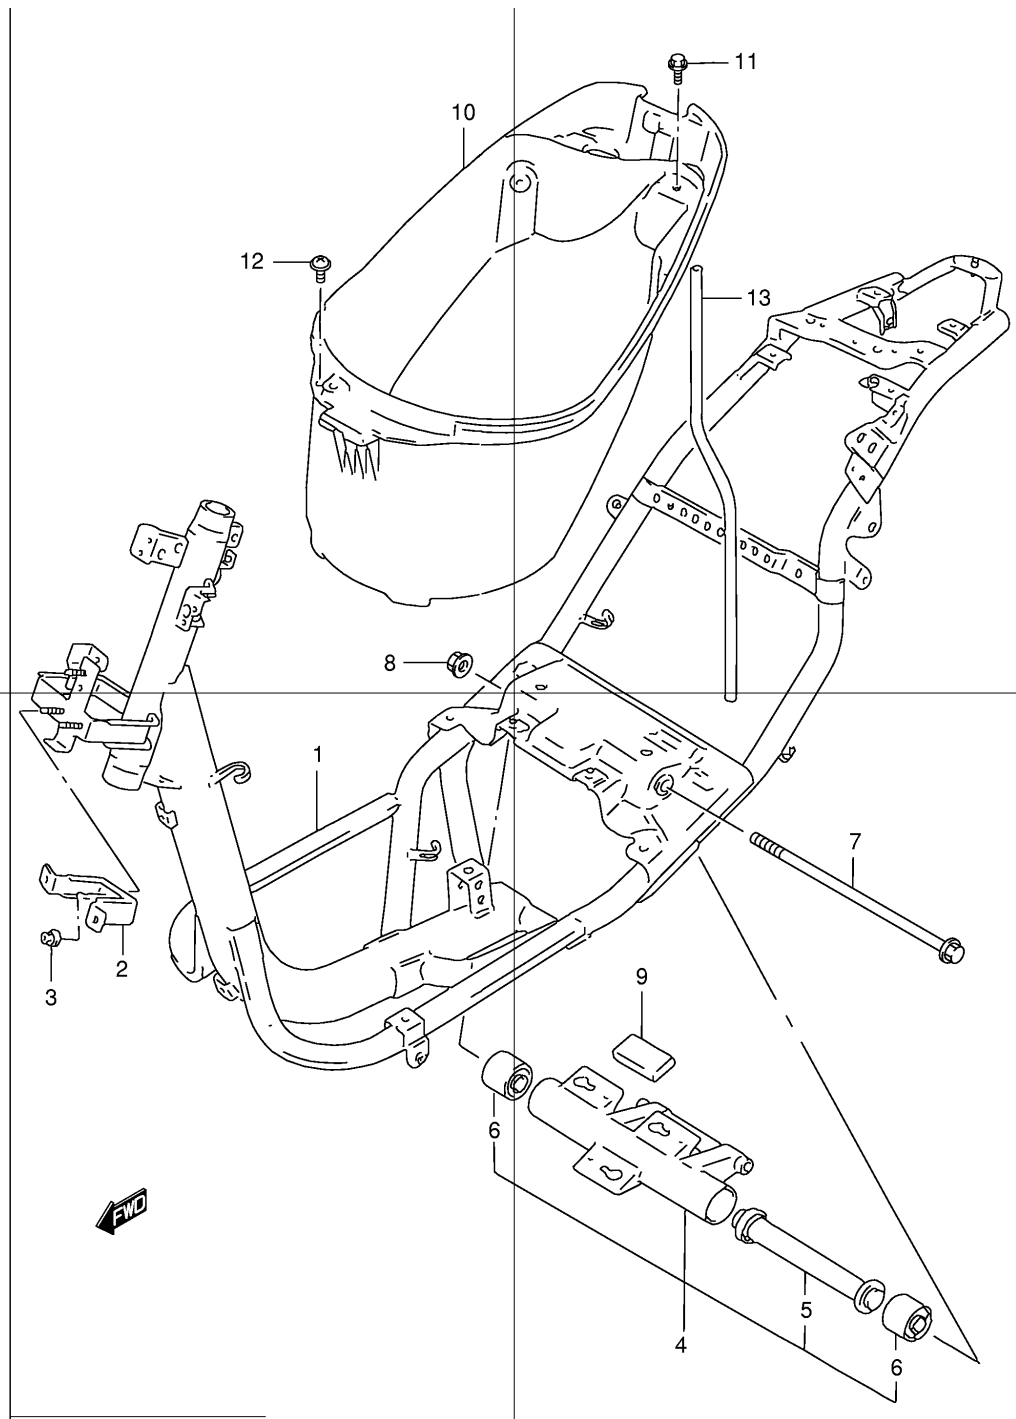

Ref No	Part No	Описание:
1	41100-43EC0	Рама
2	41150-29C03	Кронштейн передней стойки
3	08316-10063	Гайка крепления кронштейна
4	41180-43820	Кронштейн крепления двигателя (в сборе)
5	41170-43E10	Втулка болта крепления кронштейна
6	09319-10074	Сайлентблок кронштейна
7	09103-10154	Болт крепления кронштейна (10x245)
8	08319-31107	Гайка болта крепления кронштейна
9	41185-43E00	Опорная подушка кронштейна
10	92211-43E01	Внутренний багажник
11	09116-06001	Болт крепления багажника (6x12)
12	03541-15163	Винт
13	09352-70113-00B	Шланг слива масла (дл.2000,Ф50)