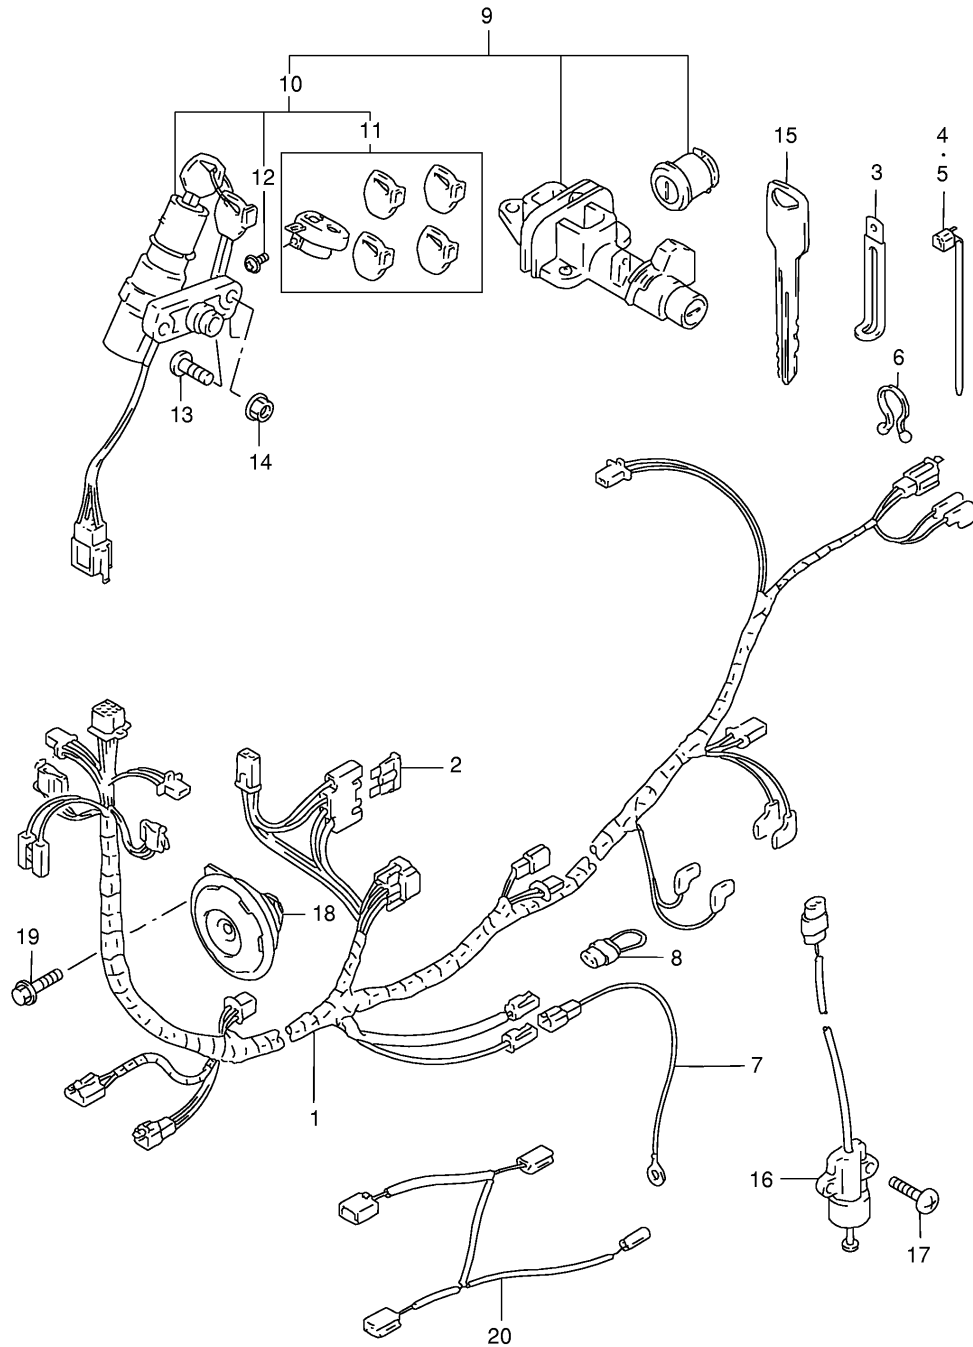

Ref No	Part No	Описание:
1	36610-43EF0	Жгут электропроводки (в сборе)
2	09481-10101	Предохранитель (10А)
3	09404-06432	Зажим крепления проводки (дл.80)
4	09407-14403	Хомут крепления проводки (дл.125)
4	09407-18402	Хомут крепления проводки (дл.165)
5	09407-19401	Хомут крепления проводки (дл.190)
6	09408-00012	Зажим крепления проводки
7	33860-43E00	Провод (-) двигателя
8	36851-21E90	Провод замыкания боковой подножки (при отсутствии б. подножки)
9	37000-43851	Комплект замков
10	37100-43E00	Замок зажигания (в сборе) с механизмом блокировки руля
11	37155-14F01	Задвижка блокировки руля
12	37159-43E00	Болт (5x8)
13	09139-06048	Винт крепления замка зажигания (6x20)
14	08316-10063	Гайка
15	37146-14F00	Болванка ключа
16	37840-43E00	Выключатель боковой подножки (в сборе)(при наличии б. подножки)
17	02112-05163	Винт крепления выключателя
18	38500-43EA0	Звуковой сигнал
19	01550-06123	Болт крепления звукового сигнала
20	36854-43E00	Провод подогрева карбюратора