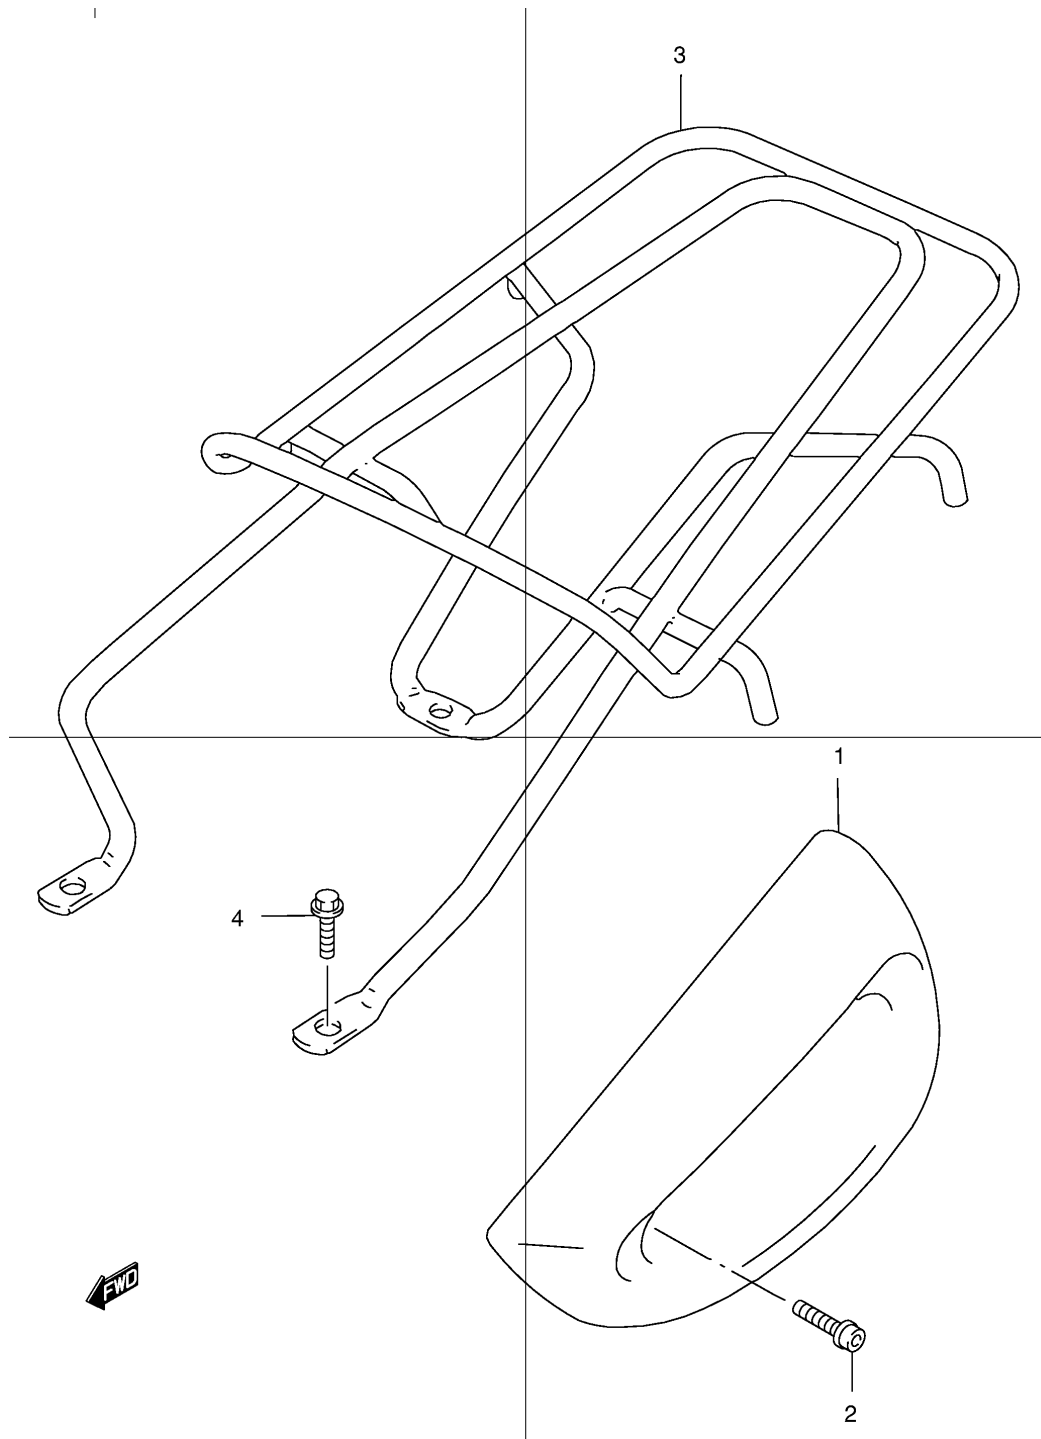

Ref No	Part No	Описание:
1	43980-43E00-Y0J	Ручка для передвижения скутера левая (серая)
2	07120-06203	Болт крепления ручки
3	46410-43E00	Задний багажник
4	01547-06163	Болт крепления багажника