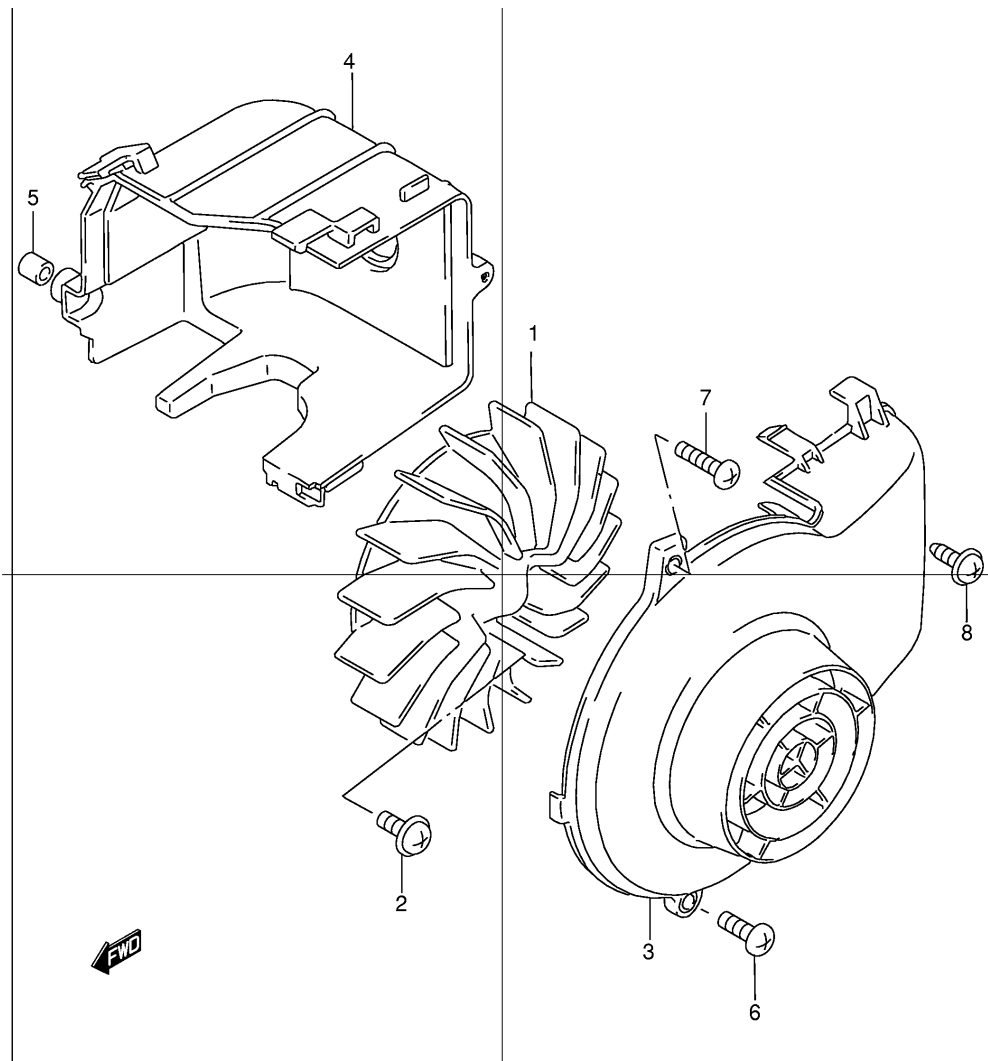

Ref No	Part No	Описание:
1	17110-43E00	Крыльчатка вентилятора охлаждения
2	02112-16123	Винт крепления вентилятора
3	17130-43E00	Кожух вентилятора
4	17120-43E00	Кожух цилиндра
5	09180-06285	Втулка
6	02112-06203	Винт крепления кожуха
7	02142-06303	Винт крепления кожуха
8	03111-16203	Винт крепления кожуха