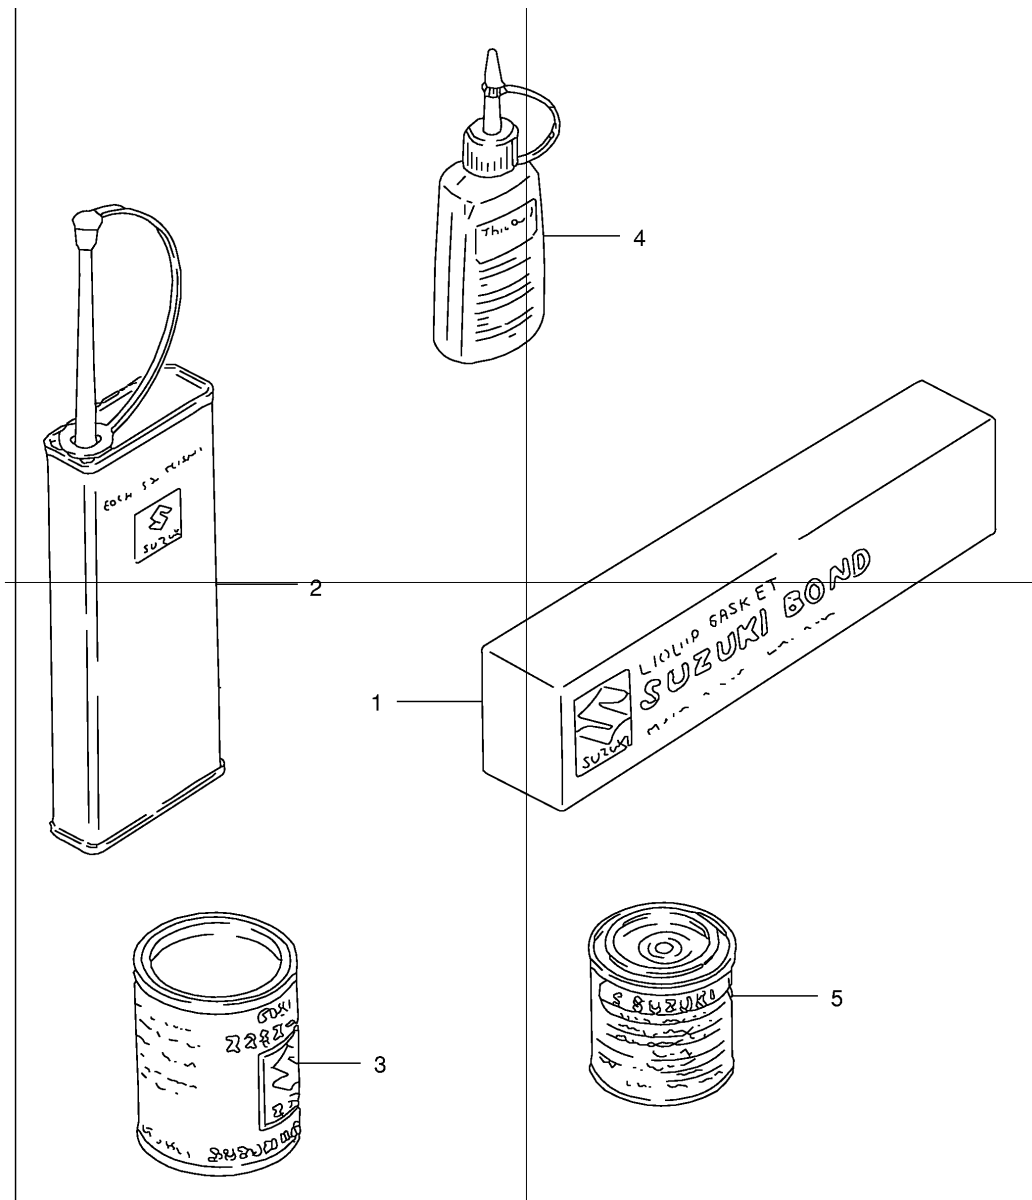

Ref No	Part No	Описание:
1	99000-31030	Герметик -жидкаяпрокладка- (suzuki)
2	99000-32040	Фиксатор резьбовых соединений
3	99000-25030	Консистентная смазка
4	99000-32030	Фиксатор резьбовых соединений (1303B)
4	99000-32050	Фиксатор резьбовых соединений (1342)
4	99000-32110	Фиксатор резьбовых соединений (1322)
4	99000-32120	Фиксатор резьбовых соединений (1324)
4	99000-32020	Фиксатор резьбовых соединений (1333B)
5	99000-10109-019	Краска (черная)
5	99000-10209-Y7M	Краска (жемчучная красная)
5	99000-10209-1LE	Краска (синяя)