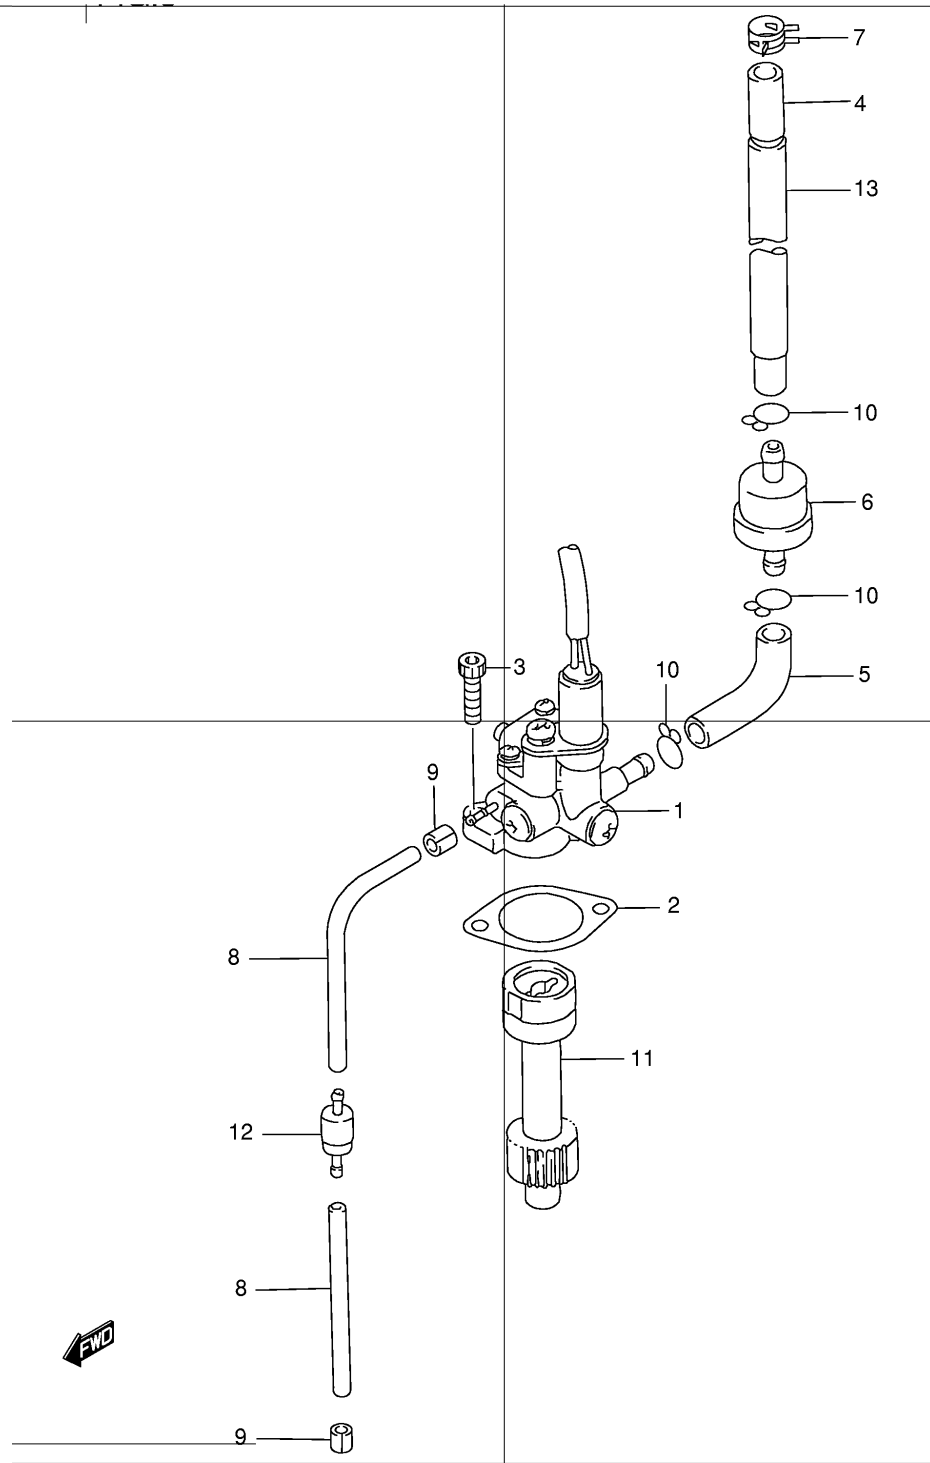

Ref No	Part No	Описание:
1	12110-40D10-0F0	Поршень
2	12140-29C40	Комплект поршневых колец
3	12151-35E00	Поршневой палец
4	09381-10006	Стопор
5	09263-10018	Подшипник поршневого пальца (10x14x12,5)
6	12200-43E11	Коленчатый вал (в сборе)
7	12161-37B03	Шатун
8	12211-37B00	Ось шатуна
9	12221-43E02	Коленчатый вал (правая часть)
10	12261-43E10	Коленчатый вал (левая часть)
11	09263-16031	Подшипник оси шатуна (16x22x12)
12	09262-20135	Подшипник коленчатого вала (20x47x14x,6204)
13	09262-30093	Подшипник коленчатого вала (55x30x13,6006)
14	09283-17017	Сальник коленчатого вала (17x27x6)
15	09283-22012	Сальник коленчатого вала (22x40x6)
16	12100-40D10-050	Ремонтный набор (p-p0,5)

Ref No	Part No	Описание:
1	16100-43E10	Маслонасос (в сборе)
2	16731-37B00	Прокладка маслонасоса
3	07130-05163	Болт крепления маслонасоса
4	09359-45854-600	Шланг подачи масла (4,5x8,5,6x9,5,дл.600)
5	16821-43E00	Масляный шланг №1 (дл.50)
6	16850-06F00	Масляный фильтр
7	09401-09403	Хомут масляного шланга
8	09352-20503-600	Масляный шланг (2x5,дл.600)
9	09401-04401	Хомут
10	09401-08401	Хомут
11	16331-43E00	Шестерня привода маслонасоса
12	16910-41D00	Обратный клапан масляного шланга
13	09351-10127-600	Масляный шланг (10x12,дл.600)