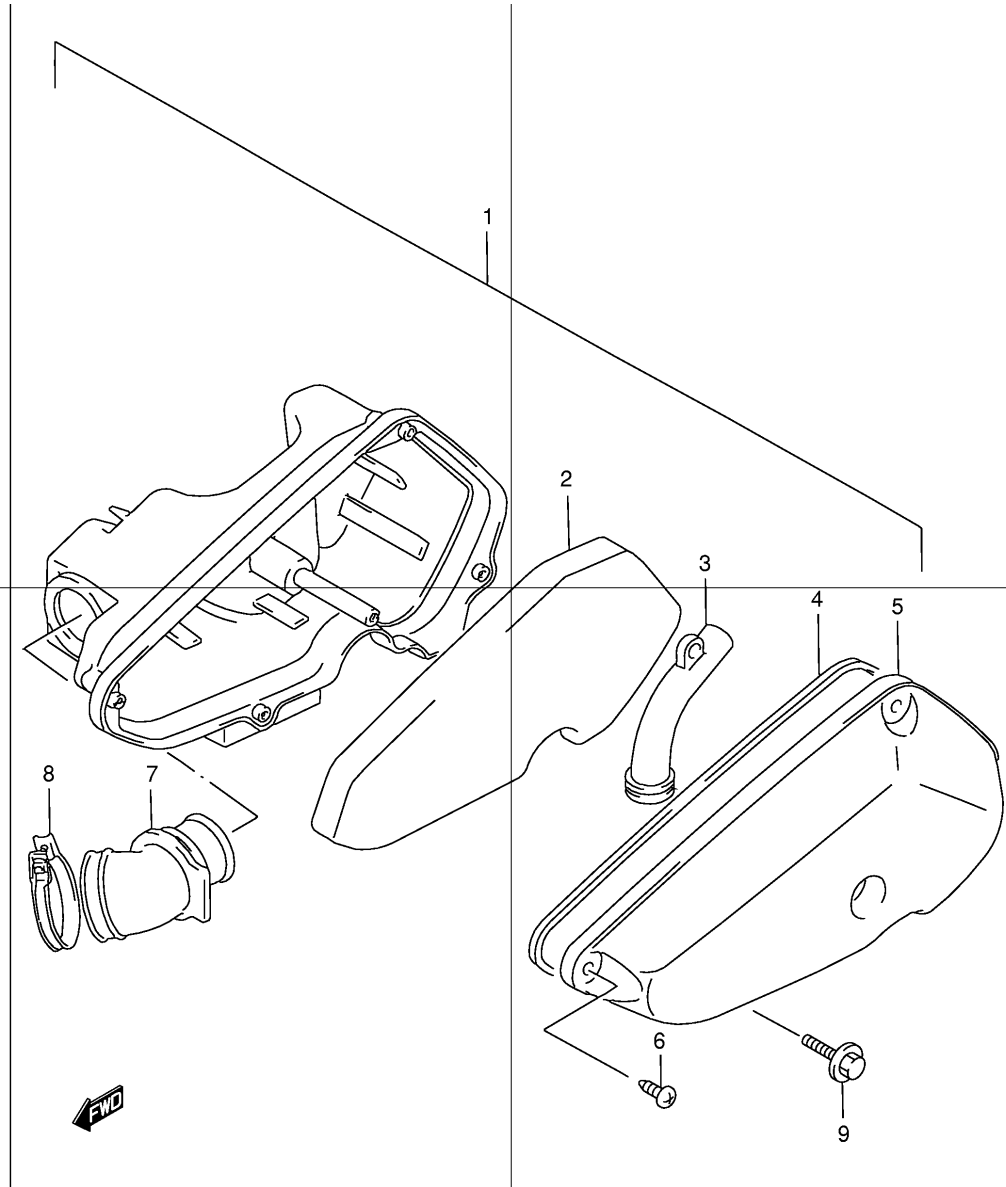

Ref No Part No Описание:

1	13700-43E00	Воздушный фильтр (в сборе)
2	13781-43E00	Фильтрующий элемент
3	13891-43E00	Впускная труба
4	13746-43E00	Прокладка крышки воздушного фильтра
5	13741-43E00	Крышка корпуса воздушного фильтра
6	03142-05163	Винт крышки корпуса
7	13881-43E00	Выпускной патрубок
8	13170-43E00	Хомут выпускного патрубка
9	09116-06171	Болт крепления воздушного фильтра