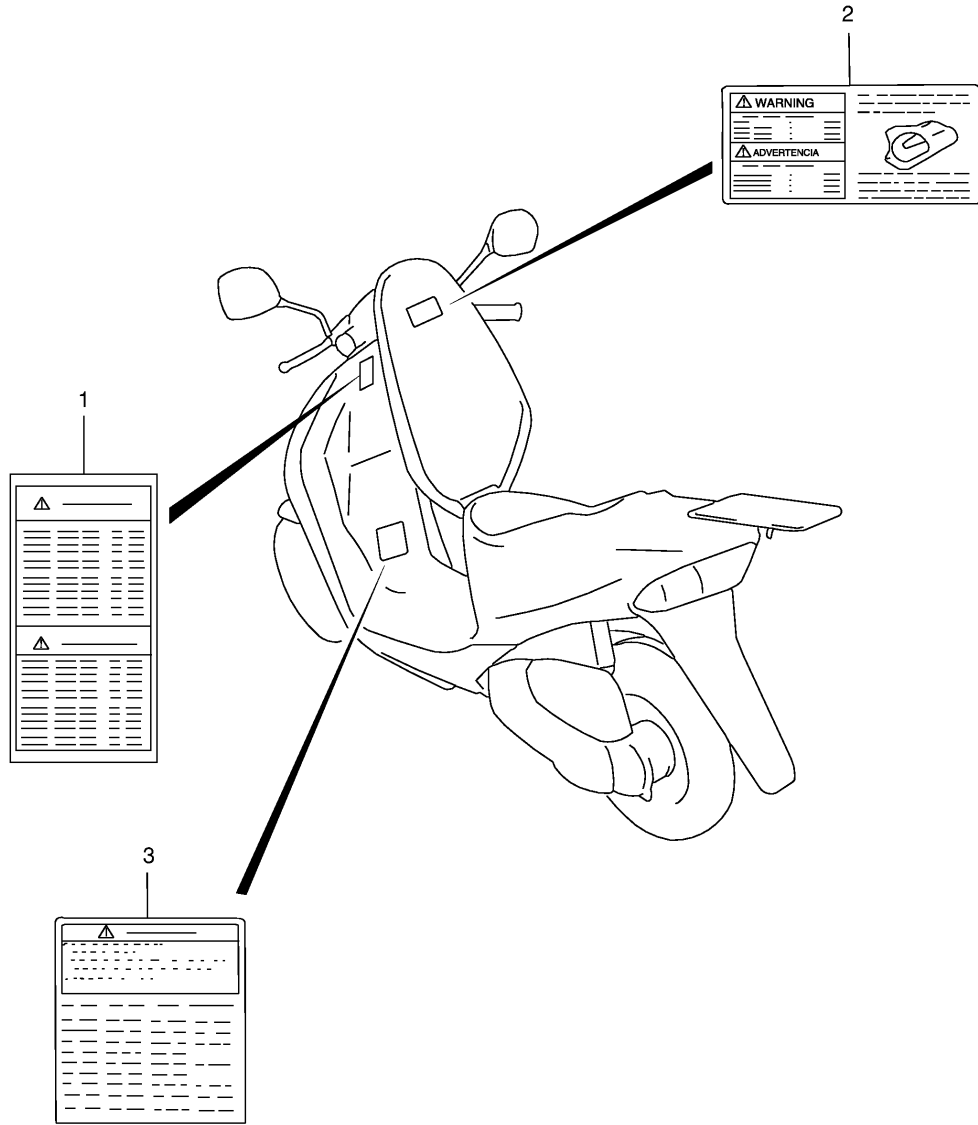

Ref No	Part No	Описание:
1	68921-36CE0	Наклейка общие предупреждения
2	68911-43EE0	Наклейка несущая способность
3	68915-14F00	Наклейка запуск двигателя
3	68915-14F50	Наклейка запуск двигателя
4	99011-43E61-01S	Наклейка руководство пользователя