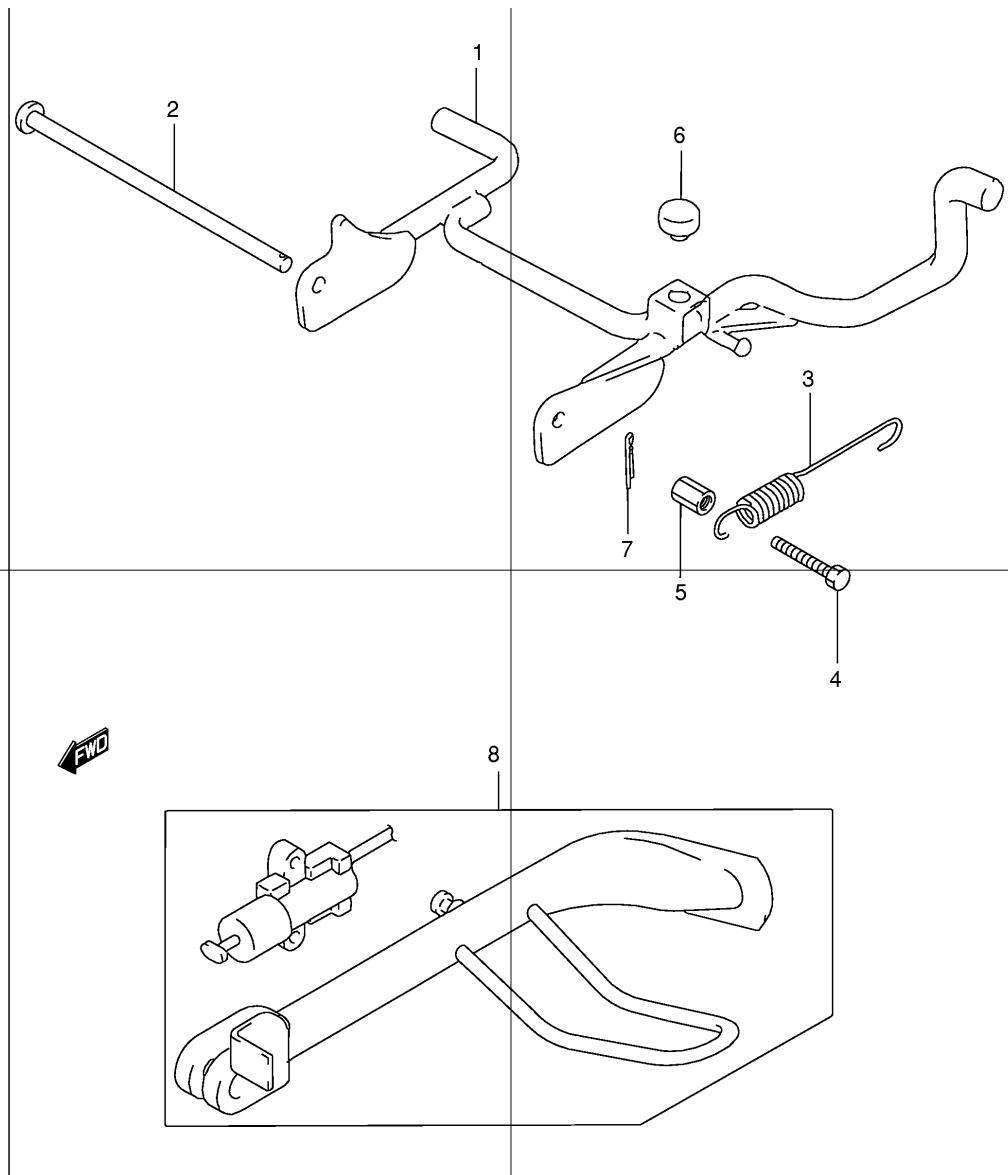

Ref No Part No Описание:

1	42100-43E00	Центральная подножка
2	42211-43E00	Ось центральной подножки
3	09443-15048	Пружина центральной подножки
4	09100-06078	Болт крепления пружины (6x33)
5	09140-06013	Гайка крепления пружины
6	09321-10002	Упорная подушка
7	04111-25208	Шплинт оси центральной подножки
8	42300-43810	Боковая подножка (устанавливается опционно)