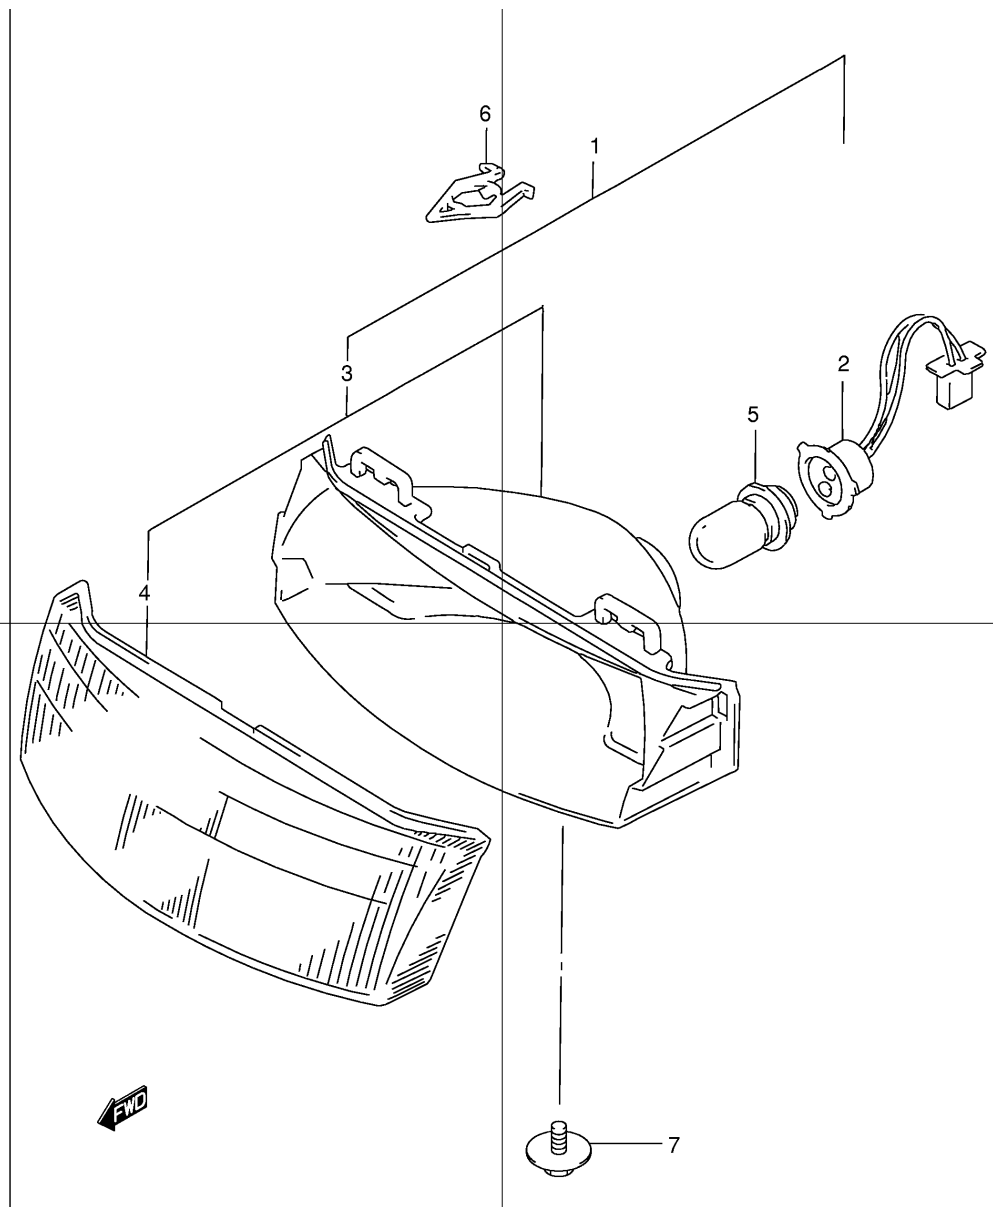

Ref No	Part No	Описание:
1	35100-39C31-999	Фара (в сборе)
2	35171-16A00	Патрон лампы фары
3	35121-39C11	Корпус фары
4	35124-39C10	Рассеиватель фары
5	09471-12171	Лампа фары (12V,30 30W)
6	35194-39C00	Фиксатор рассеивателя фары
7	09136-05051	Винт крепления фары