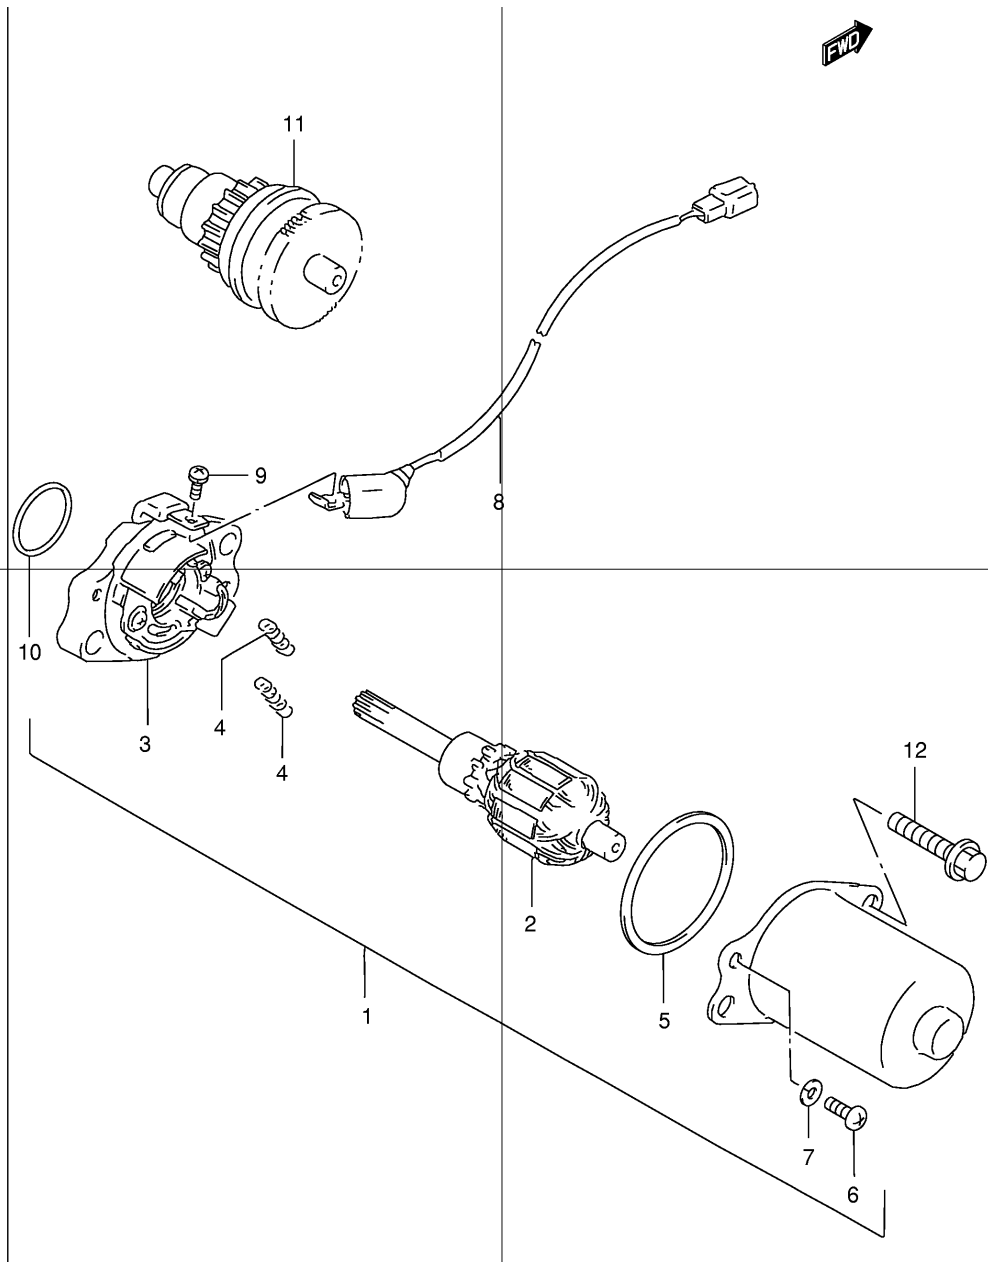

Ref No	Part No	Описание:
1	31100-36C02	Стартер (в сборе)
2	31311-37B01	Ротор стартера (в сборе)
3	31130-37B01	Держатель щеток (статор) (в сборе)
4	31135-47A00	Пружина щеток
5	31157-03A00	Прокладка корпуса стартера
6	02112-34103	Винт крепления корпуса
7	08321-01043	Шайба
8	31142-37B01	Провод (плюс)
9	02112-34063	Винт
10	09280-19005	Уплотнительное кольцо
11	31370-37B01	Бендикс стартера (в сборе)
12	01547-06253	Болт крепления стартера