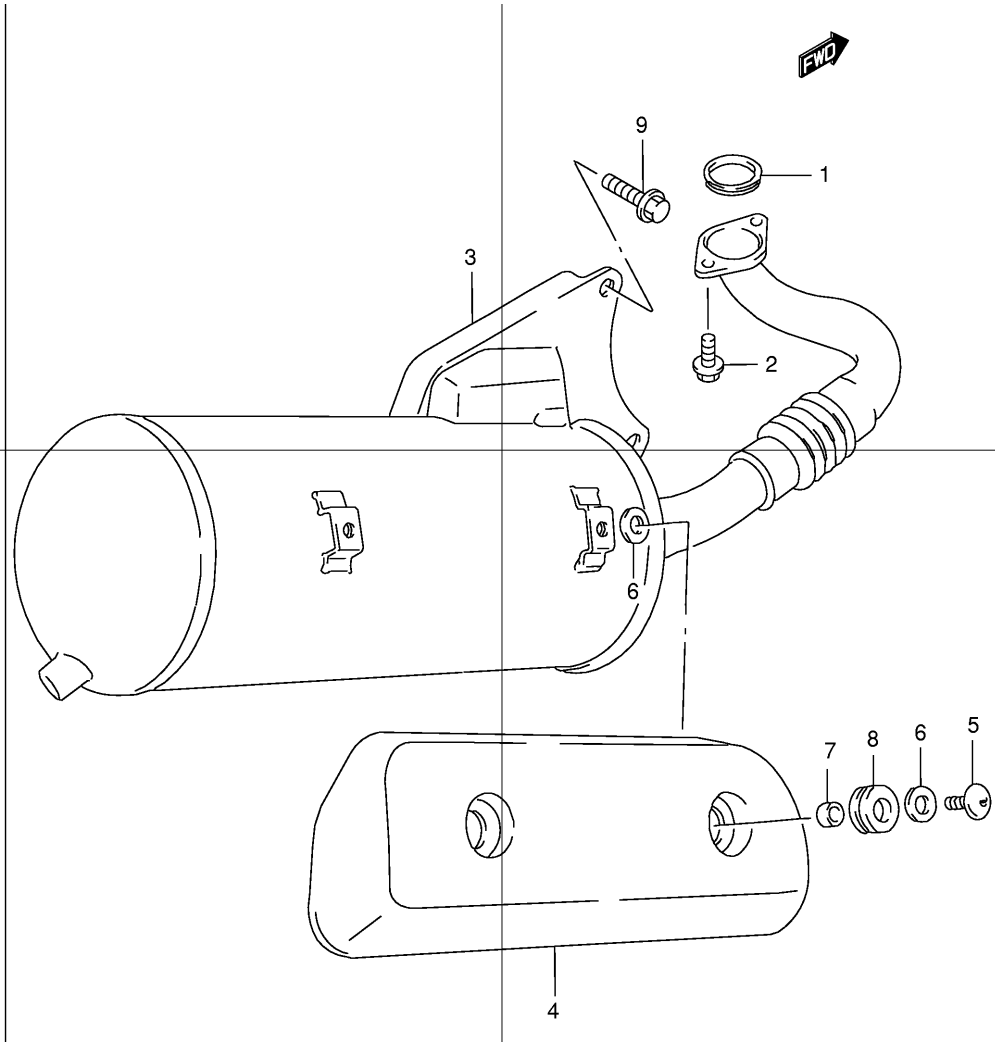

Ref No Part No Описание:

1	14181-16D00	Прокладка приемной трубы
2	07120-06203	Болт крепления приемной трубы
3	14310-43E10	Глушитель
4	14781-43E00	Тепловая защита глушителя
5	09139-06066	Болт крепления защиты глушителя (6x12)
6	09168-06120	Шайба защиты глушителя (5,8x13x1,4)
7	09180-06001	Втулка защиты глушителя (6,2x5,3x8,7)
8	09320-08051	Упругая прокладка защиты глушителя
9	01550-08253	Болт крепления глушителя