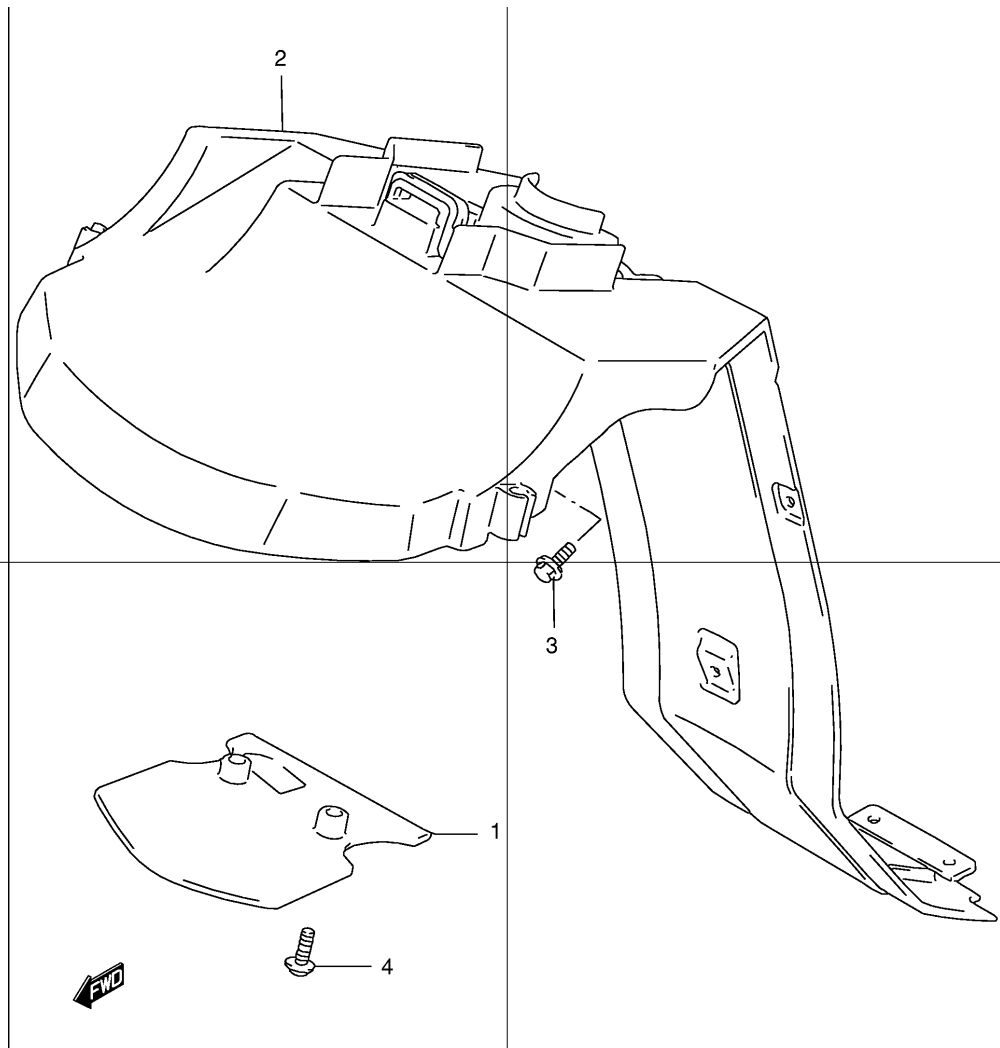

Ref No	Part No	Описание:
1	53181-29C02	Переднее подвижное крыло
2	53182-43EA1	Переднее неподвижное крыло
3	01550-06123	Болт крепления крыла
4	02142-05163	Винт крепления крыла