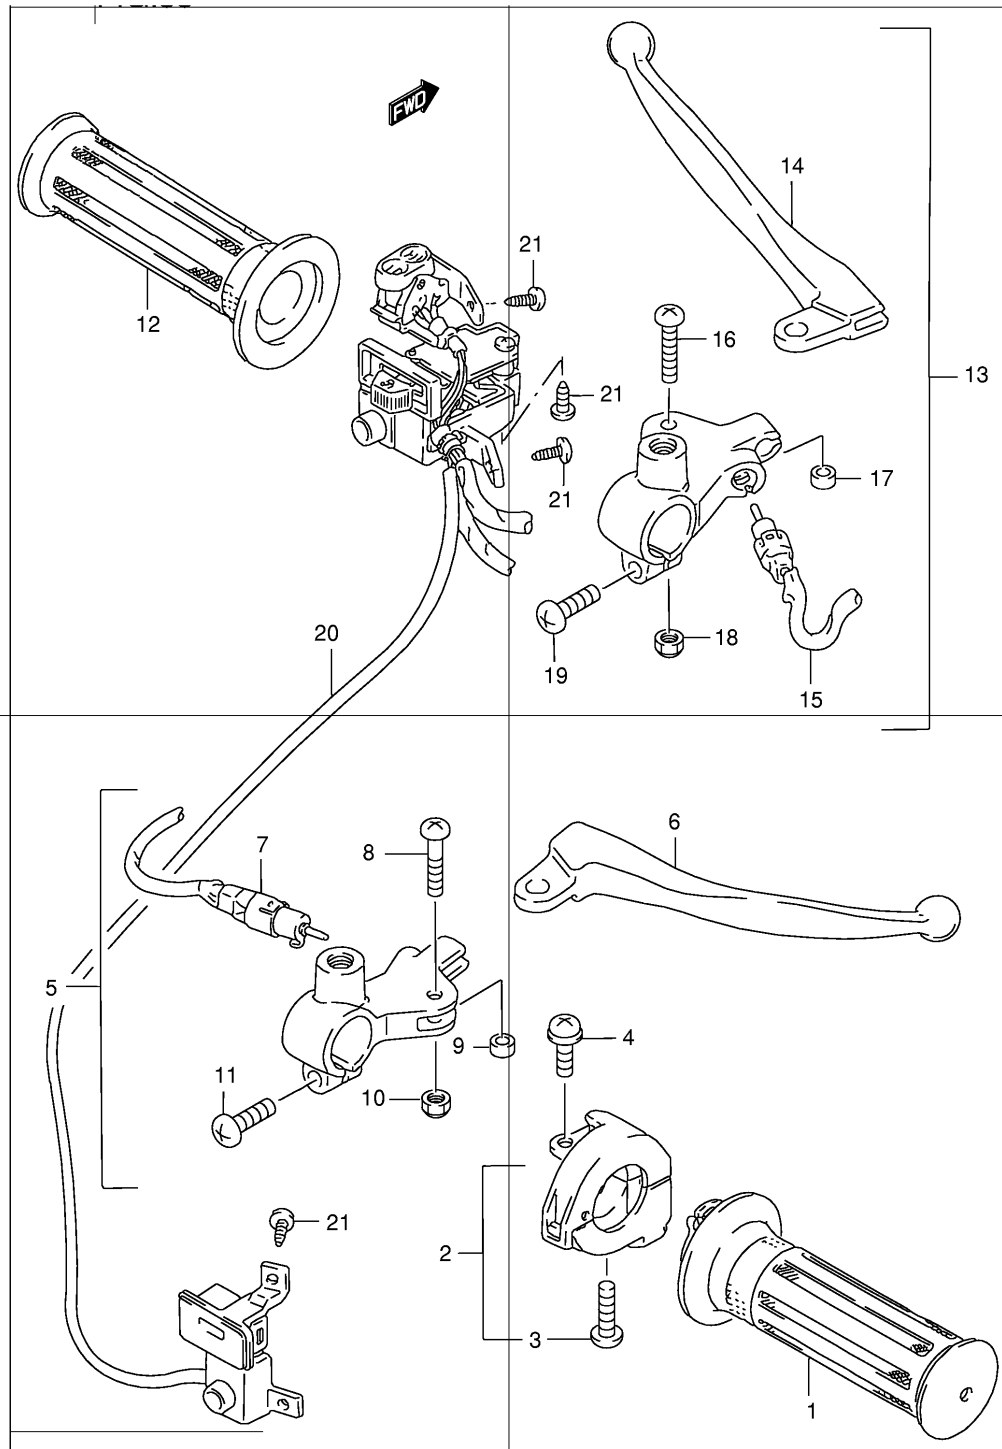

РУКОЯТКА РЫЧАГА

Ref No	Part No	Описание:
1	57110-09401	Ручка газа
2	57100-43EA0	Корпус ручки газа (в сборе)
3	02112-05207	Винт корпуса
4	09136-05040	Винт корпуса
5	57300-25E00	Рычаг переднего тормоза (в сборе)
6	57421-02410	Рычаг заднего тормоза
7	57470-25E00	Кнопка стоп сигнала (в сборе)
8	02112-05257	Винт крепления рычага переднего тормоза
9	57435-12900	Втулка рычага переднего тормоза
10	08319-21057	Гайка рычага переднего тормоза
11	02112-06207	Стяжной винт
12	57211-11B00-291	Ручка левая
13	57500-25E10	Рычаг заднего тормоза (в сборе)
14	57621-02410	Рычаг заднего тормоза
15	57470-25E00	Кнопка стоп сигнала (в сборе)
16	02112-05257	Винт крепления рычага заднего тормоза
17	57435-12900	Втулка рычага заднего тормоза
18	08319-21057	Гайка рычага заднего тормоза
19	02112-06207	Стяжной винт
20	37200-43EA0	Ручной выключатель (в сборе)
21	03541-04123	Винт крепления