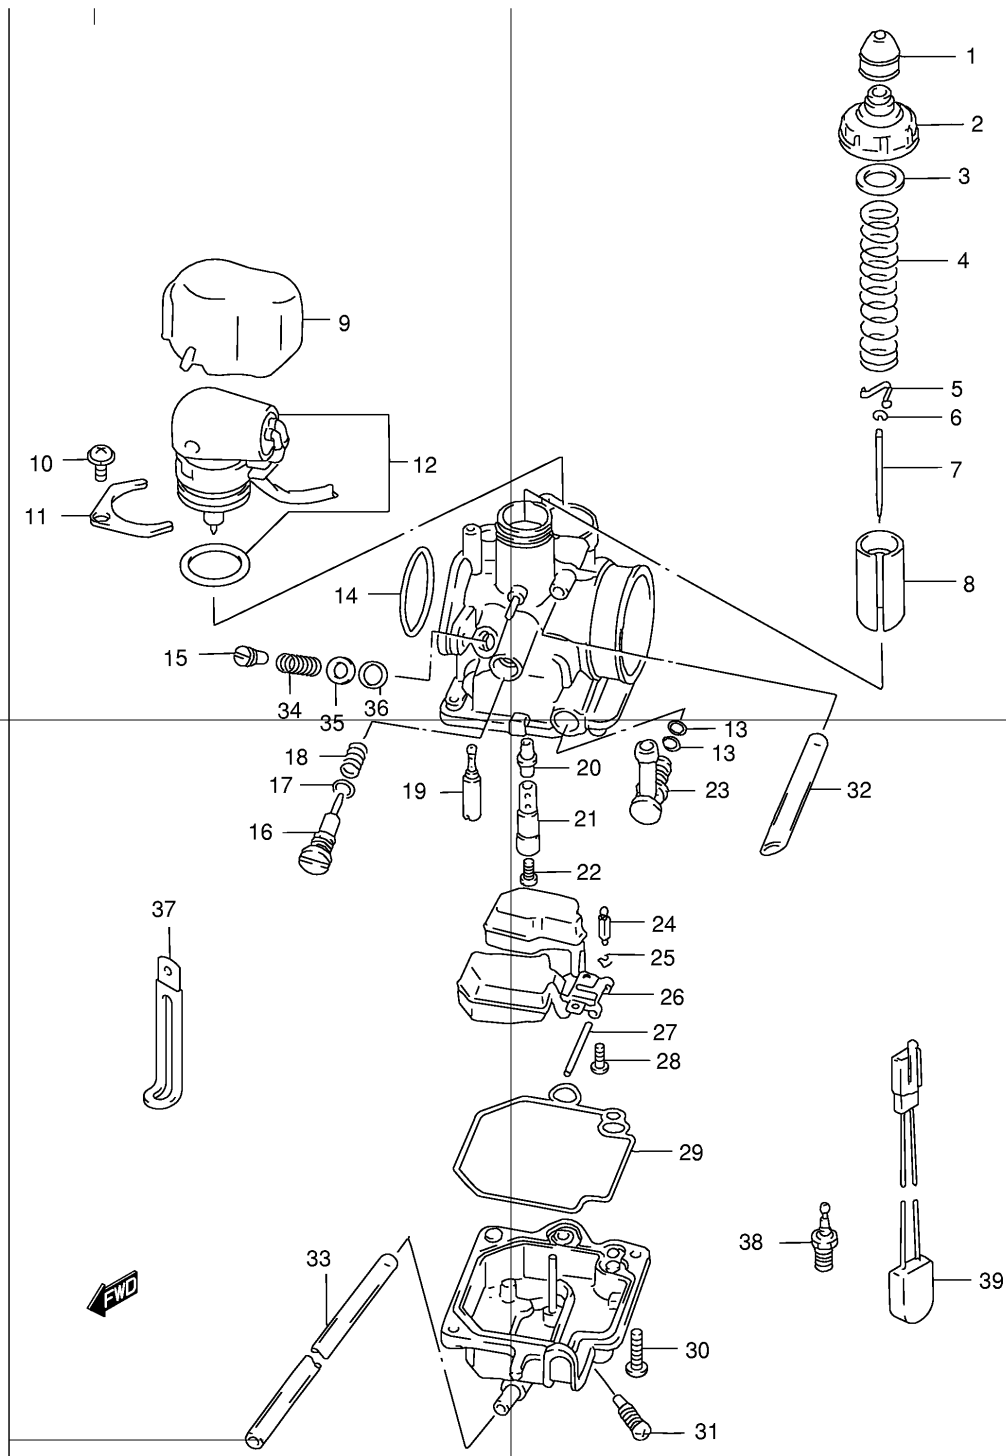

**SUZUKI**  
**КАТАЛОГ ДЕТАЛЕЙ**

**AZ50**

(CA1PA)

**AZ50UX**

**AZ50X**

**Let's II**

Переведено на русский язык специально для проекта Let-s.ru © 2007-2008

Ref No	Part No	Описание
1	11111-37B03	Головка цилиндра
2	11141-43E00	Прокладка головки цилиндра
3	08316-10063	Гайка
4	09482-00141	Свеча зажигания (NGK BPR6HS)
4	09482-00243-111	Свеча зажигания (DENSO W20FPR)
5	11211-18F00-0F0	Цилиндр
6	11241-03A10	Прокладка цилиндра
7	01421-06858	Резьбовая шпилька
8	11400-43871	Набор прокладок

Ref No	Part No	Описание:
1	12110-40D10-0F0	Поршень
2	12140-29C40	Комплект поршневых колец
3	12151-35E00	Поршневой палец
4	09381-10006	Стопор
5	09263-10018	Подшипник поршневого пальца (10x14x12,5)
6	12200-43E11	Коленчатый вал (в сборе)
7	12161-37B03	Шатун
8	12211-37B00	Ось шатуна
9	12221-43E02	Коленчатый вал (правая часть)
10	12261-43E10	Коленчатый вал (левая часть)
11	09263-16031	Подшипник оси шатуна (16x22x12)
12	09262-20135	Подшипник коленчатого вала (20x47x14x,6204)
13	09262-30093	Подшипник коленчатого вала (55x30x13,6006)
14	09283-17017	Сальник коленчатого вала (17x27x6)
15	09283-22012	Сальник коленчатого вала (22x40x6)
16	12100-40D10-050	Ремонтный набор (p-p0,5)