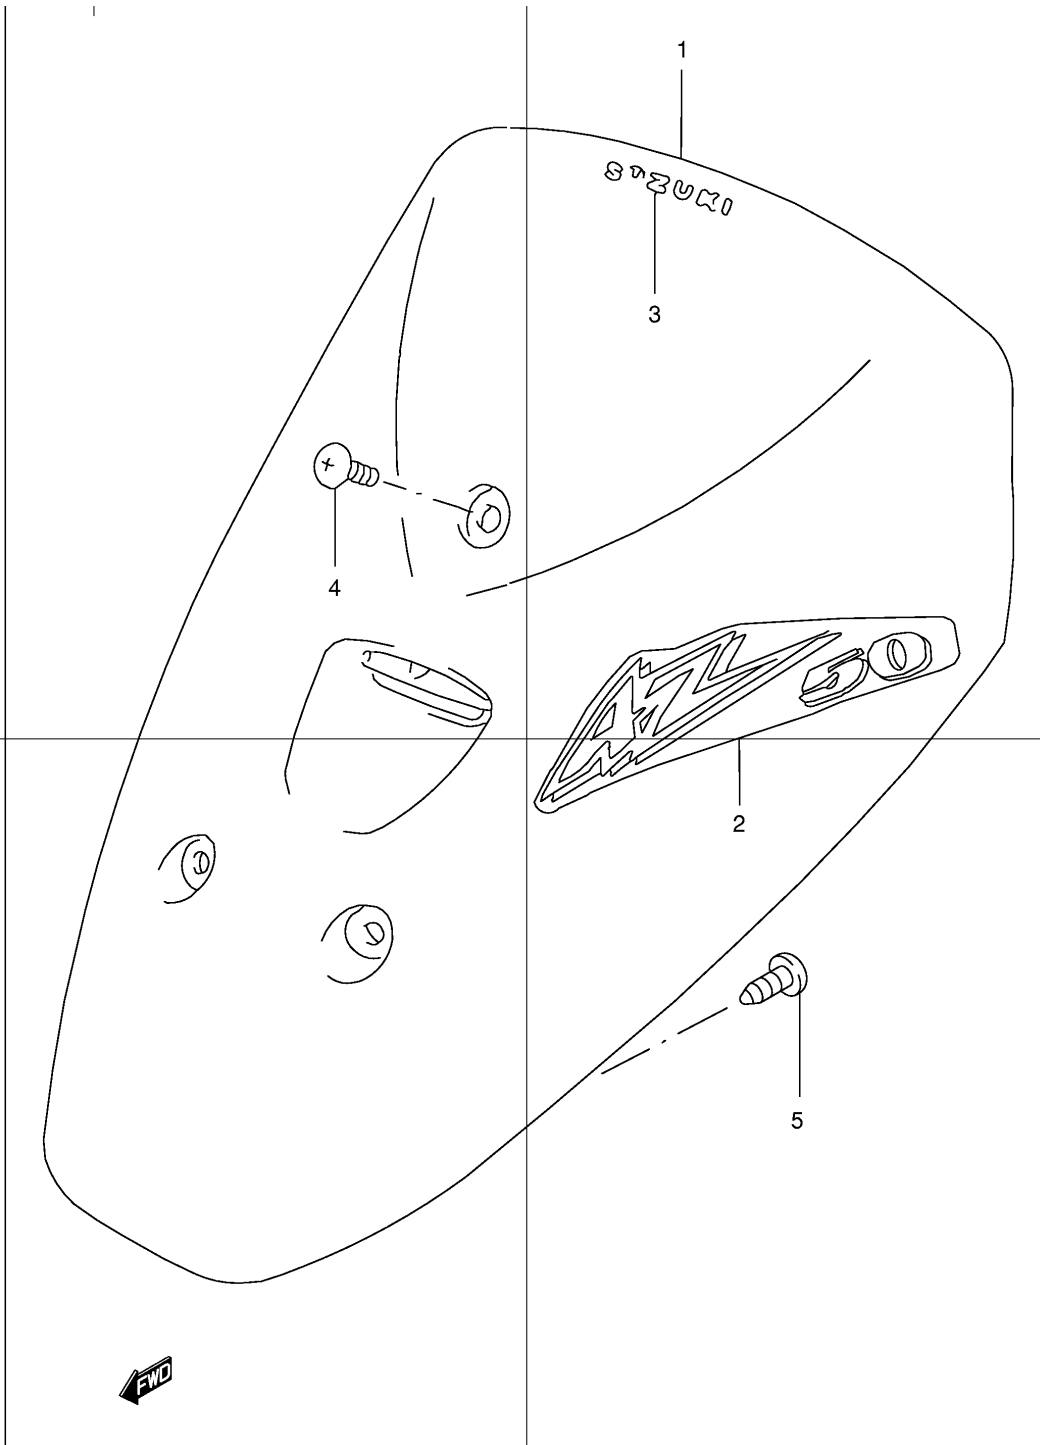

Ref No	Part No	Описание:
1	48111-43EB0-1LE	Верхний передний пластик (синий)
1	48111-43EB0-Y7M	Верхний передний пластик (красный)
2	68641-43EB0-N1W	Наклейка
3	68165-16B00-13L	Наклейка (suzuki) (серебристый)
3	68165-16B00-0RN	Наклейка (suzuki) (серебристый)
4	09139-06083	Винт крепления пластика (6x16)
5	03541-04163	Саморез крепления пластика