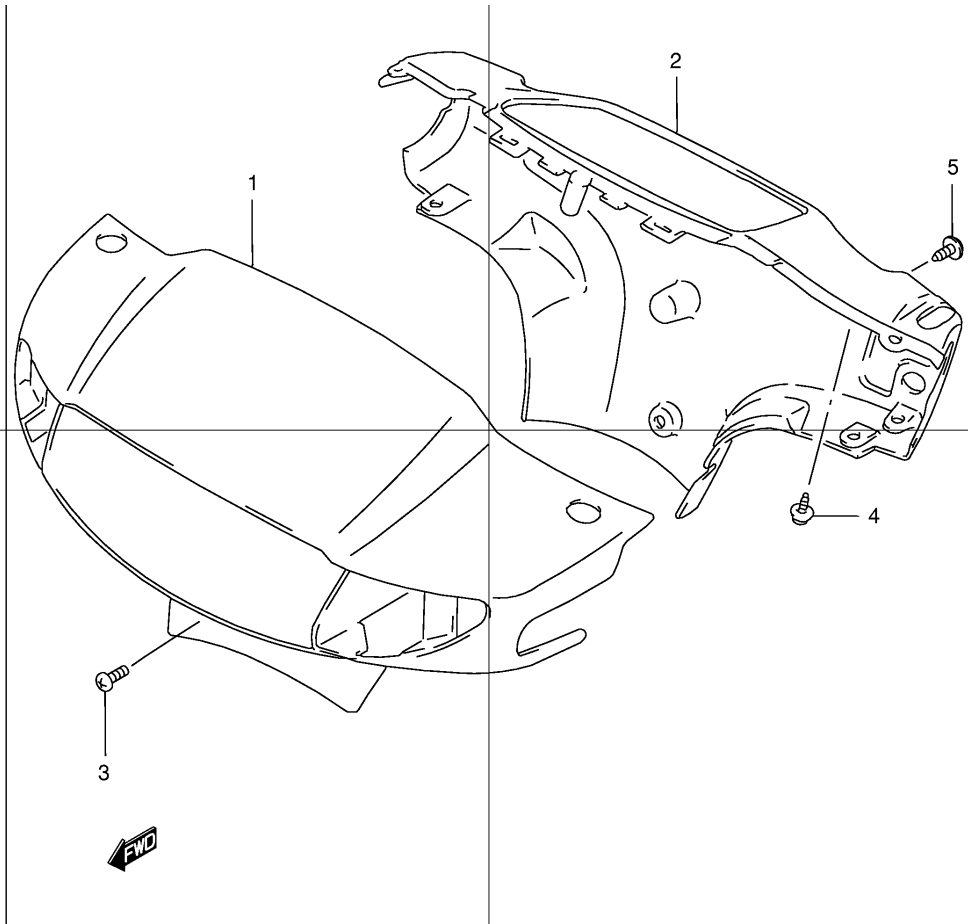

Ref No Part No

Описание:

1	56311-39C20-1LE	Передний пластик руля (синий)
1	56311-39C20-Y7M	Передний пластик руля (красный)
2	56300-43820-291	Задний пластик руля (черный)
3	02142-05123	Винт крепления переднего пластика
4	03512-05163	Винт крепления переднего пластика
5	03541-04163	Винт крепления переднего пластика