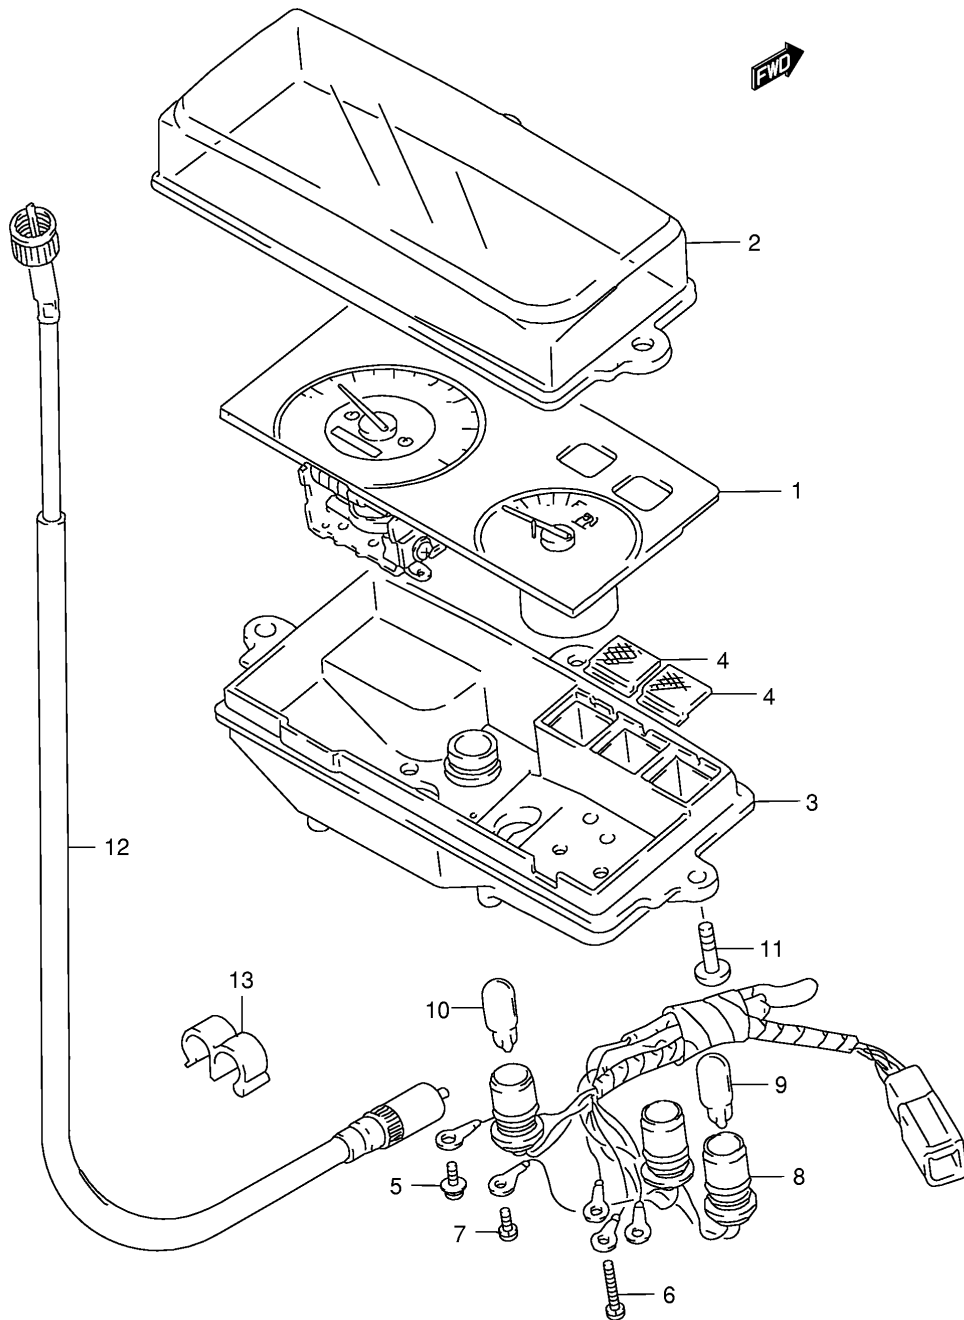

Ref No Part No Описание:

1	32101-17F00	Статор генератора (в сборе)
2	32102-06F00	Ротор генератора (в сборе)
3	07130-05123	Болт
4	07130-05203	Болт крепления статора
5	08316-10103	Гайка крепления ротора
6	08341-31039	Шпонка ротора

Ref No	Part No	Описание:
1	34120-43E60	Панель приборов
2	34150-39C01	Верхняя крышка панели приборов
3	34111-36C11	Нижняя часть корпуса панели приборов
4	36361-36C00	Линзы контрольных ламп
5	02112-74103	Винт крепления проводки
6	34383-09400	Screw (3x22)
7	02112-33103	Screw
8	34173-43E30	Socket
9	09471-12028	Bulb (12v,3.4w)
10	09471-12077	Bulb (12v,1.7w)
11	03541-05203	Screw
12	34910-36C02	Cable Assy, Speedometer
13	09408-00033	Clip