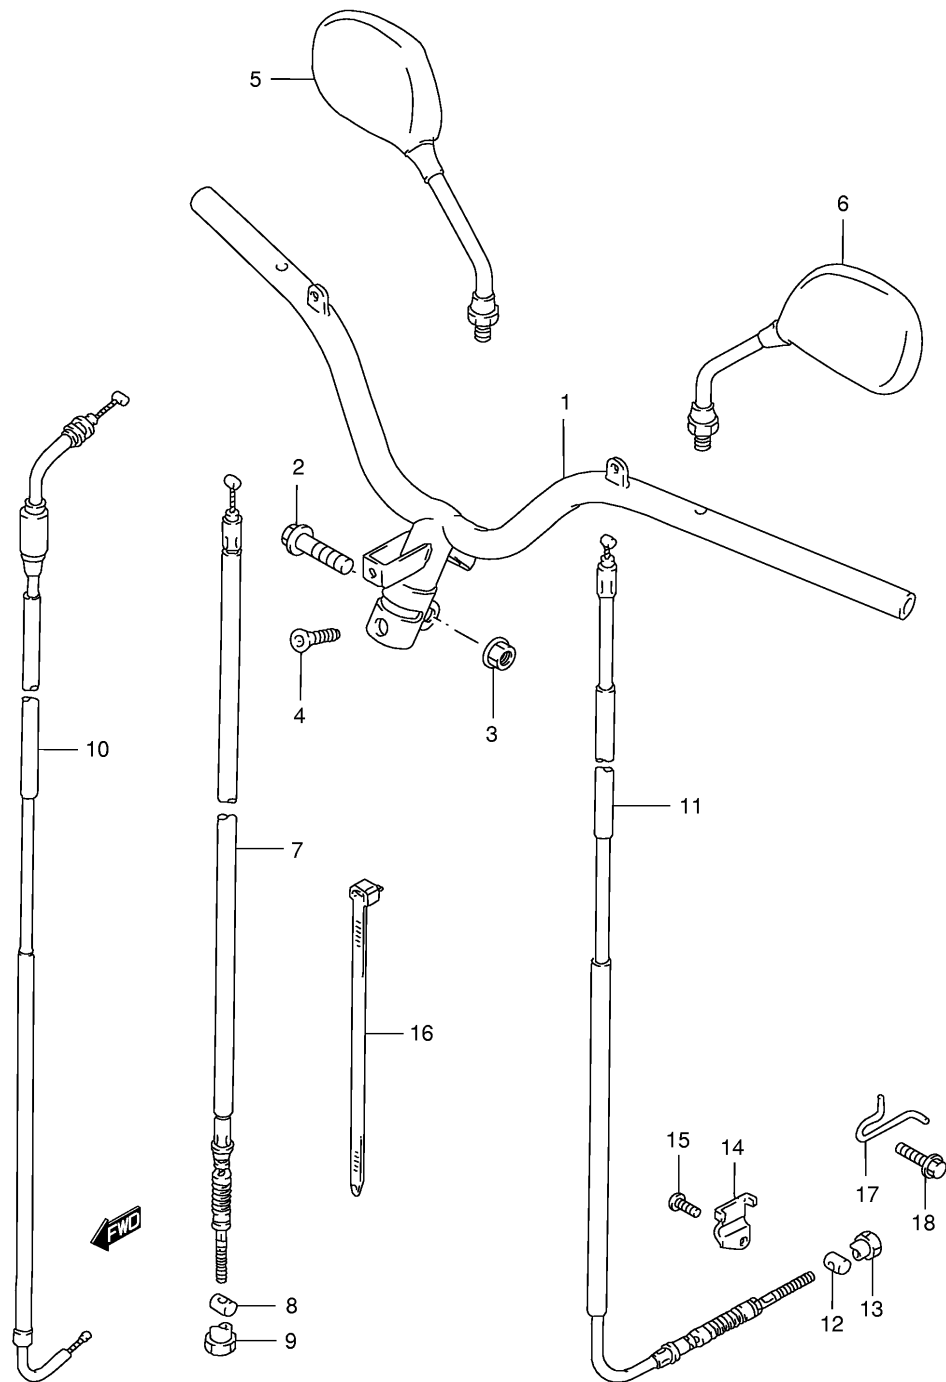

Ref No	Part No	Описание:
1	48121-43E00-291	Пластик полка (черный)
2	09116-06165	Болт крепления полка (6x16)
3	48125-43E00-291	Крышка аккумуляторного отсека (черный)
4	09132-06015	Винт крепления крышки
5	08316-10063	Гайка
6	48137-43EC0-26B	Нижний передний пластик (серый)
7	48138-43E11-26B	Нижний защитный пластик (серый)
8	03541-04163	Винт крепления пластика
9	02142-06123	Винт крепления пластика
10	03242-05163	Винт крепления пластика

Ref No	Part No	Описание:
1	53181-29C02	Переднее подвижное крыло
2	53182-43EA1	Переднее неподвижное крыло
3	01550-06123	Болт крепления крыла
4	02142-05163	Винт крепления крыла

Ref No	Part No	Описание:
1	56110-43EA0	Руль
2	09103-10116	Болт (10x43)
3	09159-10058	Гайка
4	56123-29C00	Винт руля
5	56500-39C21	Зеркало заднего вида правое (в сборе)
6	56600-39C21	Зеркало заднего вида левое (в сборе)
7	58110-43EA0	Трос переднего тормоза
8	09209-10001	Втулка троса переднего тормоза
9	09150-05101	Гайка троса переднего тормоза
10	58300-43E00	Трос привода дроссельной заслонки (в сборе)
11	58510-43E00	Трос заднего тормоза
12	09209-10001	Втулка троса заднего тормоза
13	09150-05101	Гайка троса заднего тормоза
14	58575-10E00	Фиксатор троса заднего тормоза
15	07130-06123	Болт фиксатора
16	09407-25401	Хомут (дл.235)
17	58621-43E00	Стопор троса заднего тормоза
18	01550-06123	Болт