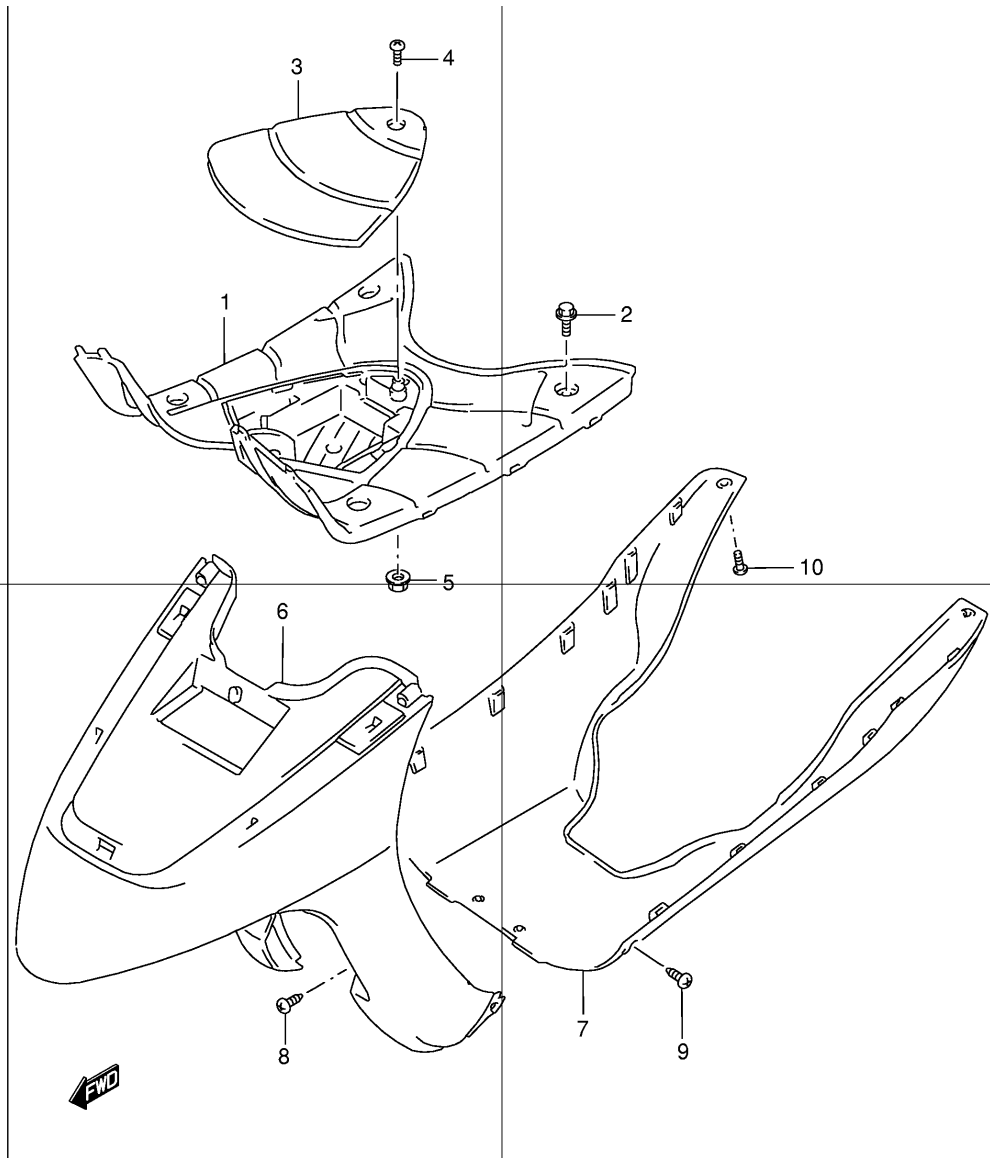

Ref No	Part No	Описание:
1	48121-43E00-291	Пластик полка (черный)
2	09116-06165	Болт крепления полка (6x16)
3	48125-43E00-291	Крышка аккумуляторного отсека (черный)
4	09132-06015	Винт крепления крышки
5	08316-10063	Гайка
6	48137-43EC0-26B	Нижний передний пластик (серый)
7	48138-43E11-26B	Нижний защитный пластик (серый)
8	03541-04163	Винт крепления пластика
9	02142-06123	Винт крепления пластика
10	03242-05163	Винт крепления пластика