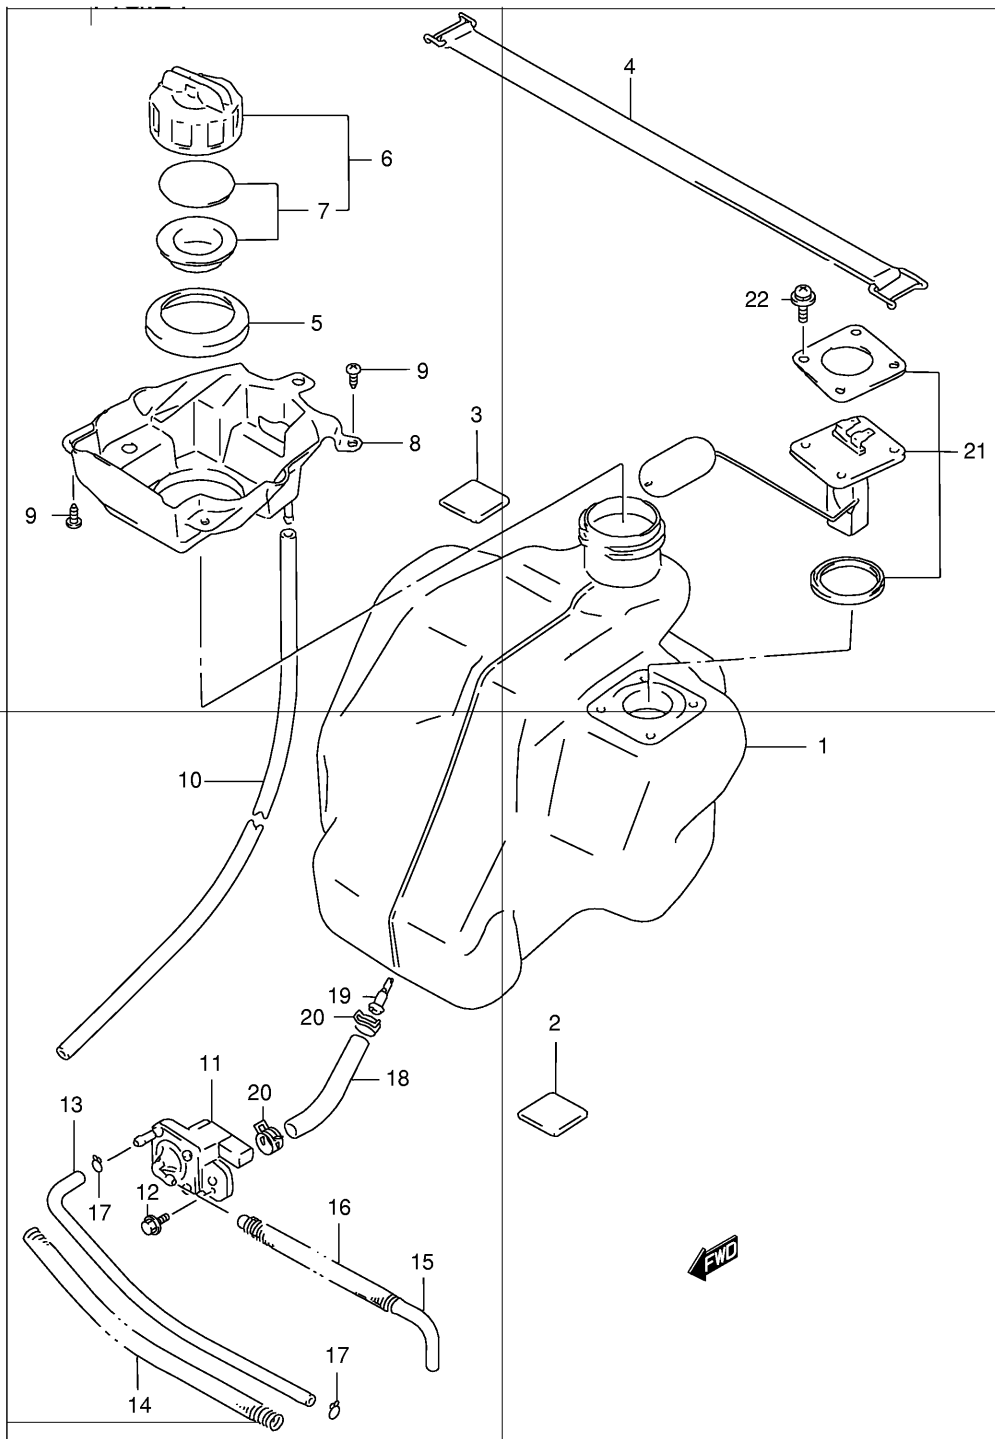

Ref No	Part No	Описание:
1	44110-43E02	Топливный бак
2	44281-29C00	Упорная подушка
3	44612-13600	Упорная подушка
4	44292-43E00	Ремень крепления топливного бака
5	44261-25E00	Резиновый уплотнитель горловины топливного бака
6	44200-39811	Крышка горловины топливного бака (в сборе)
7	44660-36810	Комплект прокладок крышки
8	44262-43E02	Лоток горловины топливного бака
9	03541-15123	Винт крепления лотка
10	44427-43E00	Шланг слива топлива
11	44300-43E02	Вакуумный кран подачи топлива (в сборе)
12	01550-06123	Болт крепления вакуумного крана
13	44425-43E00	Вакуумный шланг
14	09440-10019	Защита вакуумного шланга
15	44422-43E00	Шланг подачи топлива
16	09440-10012	Защита топливного шланга
17	09401-08401	Пружинный хомут вакуумного шланга
18	09355-70125-600	Топливный шланг (дл.600)
19	44322-17200	Топливный фильтр
20	09401-11407	Хомут топливного шланга
21	34810-43E00	Датчик уровня топлива (в сборе)
22	02112-76163	Винт крепления датчика